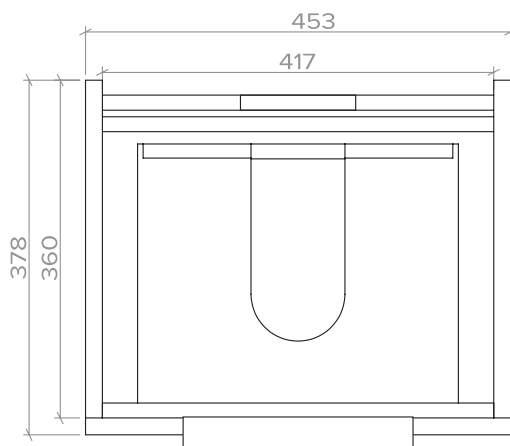

Artikel nr	Benämning	Djup	Bredd	Enhet
8848060	Kommod	378 mm	453 mm	ST
8848061	Kommod	452 mm	590 mm	ST
8848062	Kommod	452 mm	790 mm	ST

8848060