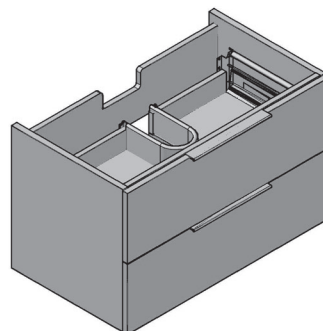

### Tekniska Data

Höjd	480 mm
Antal lådor	2
Färg stomme	Vit
Färg front	Vit

Artikel nr	Benämning	Djup	Bredd	Enhet
8848060	Kommod	378 mm	453 mm	ST
8848061	Kommod	452 mm	590 mm	ST
8848062	Kommod	452 mm	790 mm	ST

### Möbeltvättställ H=18mm

Möbeltvättställ i porslin vit, med blandarhål, Glaserad. För möbelmontage.