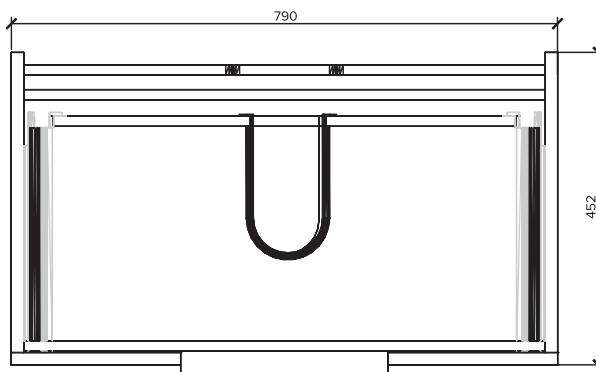

### Tekniska Data

Höjd	480 mm
Antal lådor	2
Färg stomme	Vit
Färg front	Vit

Artikel nr	Benämning	Djup	Bredd	Enhet
8848060	Kommod	378 mm	453 mm	ST
8848061	Kommod	452 mm	590 mm	ST
8848062	Kommod	452 mm	790 mm	ST

### Möbeltvättställ H=18mm

Möbeltvättställ i porslin vit, med blandarhål, Glaserad. För möbelmontage.

#### Tekniska Data

Bredd/Diameter	455 mm
Djup	465 mm
Höjd	18 mm
Färg	Vit
Material	Keramik
Armatrhål	Mitten
Med bräddavlopp	Ja
Med monteringsdetaljer	Nej
Glansvärde	Blank

Artikel nr	Benämning	Antal/frp	Enhet
7485610	Tvättställ	1	ST