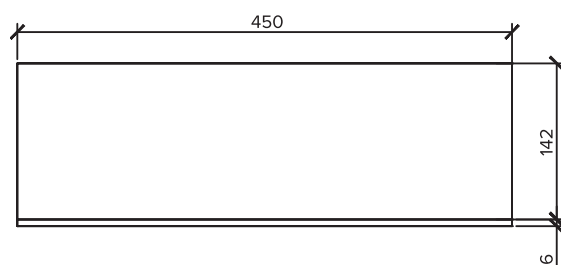

Spegelskåp Luno

Praktiskt och stilrent spegelskåp med dubbelsidiga spegeldörrar som ger gott om förvaringsutrymme och ett modernt uttryck. Integrerat eluttag gör det enkelt att använda elektriska apparater som hårtork eller rakapparat. Perfekt för ett organiserat och funktionellt badrum.

Tekniska Data

Djup	150 mm
Höjd	700 mm
Färg stomme	Vit

Artikel nr	Benämning	Bredd	Antal dörrar totalt	Enhet
8946532	Spegelskåp	450 mm	1	ST
8946533	Spegelskåp	600 mm	2	ST
8946534	Spegelskåp	800 mm	3	ST

8946532