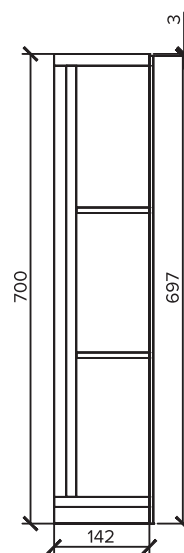

Spegelskåp Luno

Praktiskt och stilrent spegelskåp med dubbelsidiga spegeldörrar som ger gott om förvaringsutrymme och ett modernt uttryck. Integrerat eluttag gör det enkelt att använda elektriska apparater som hårtork eller rakapparat. Perfekt för ett organiserat och funktionellt badrum.

Tekniska Data

Djup	150 mm
Höjd	700 mm
Färg stomme	Vit

Artikel nr	Benämning	Bredd	Antal dörrar totalt	Enhet
8946532	Spegelskåp	450 mm	1	ST
8946533	Spegelskåp	600 mm	2	ST
8946534	Spegelskåp	800 mm	3	ST

8946532