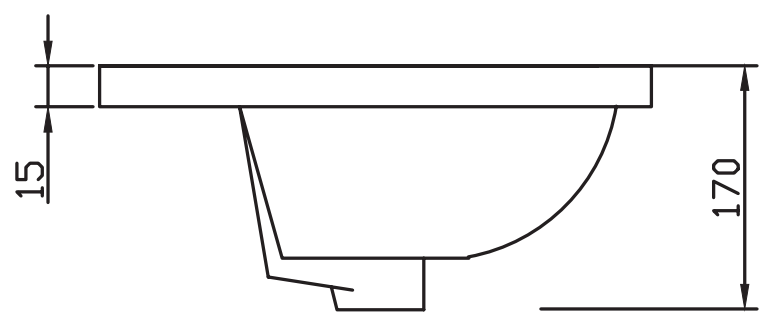

### Tekniska Data

Höjd	480 mm
Antal lådor	2
Färg stomme	Vit
Färg front	Vit

Artikel nr	Benämning	Djup	Bredd	Enhet
8848060	Kommod	378 mm	453 mm	ST
8848061	Kommod	452 mm	590 mm	ST
8848062	Kommod	452 mm	790 mm	ST

### Möbeltvättställ H=18mm

Möbeltvättställ i porslin vit, med blandarhål, Glaserad. För möbelmontage.

#### Tekniska Data

Bredd/Diameter	455 mm
Djup	465 mm
Höjd	18 mm
Färg	Vit
Material	Keramik
Armatrhål	Mitten
Med bräddavlopp	Ja
Med monteringsdetaljer	Nej
Glansvärde	Blank

Artikel nr	Benämning	Antal/frp	Enhet
7485610	Tvättställ	1	ST