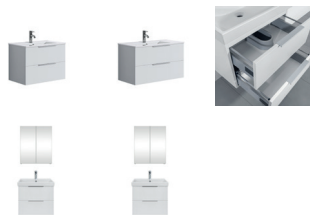

Tekniska Data

Höjd	480 mm
Antal lådor	2
Färg stomme	Vit
Färg front	Vit