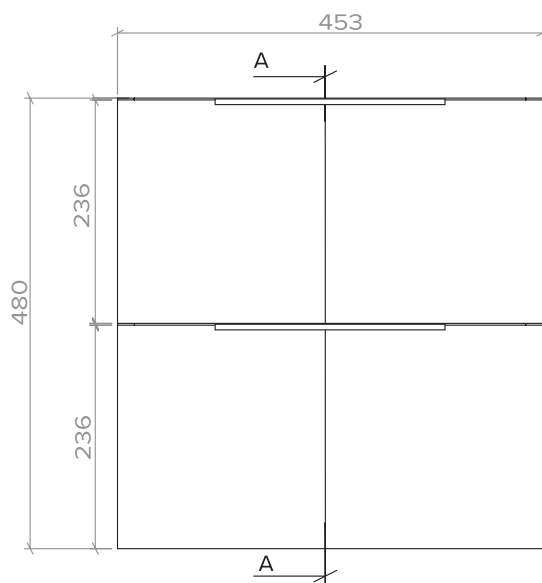

Artikel nr	Benämning	Djup	Bredd	Enhet
8848060	Kommod	378 mm	453 mm	ST
8848061	Kommod	452 mm	590 mm	ST
8848062	Kommod	452 mm	790 mm	ST

8848060