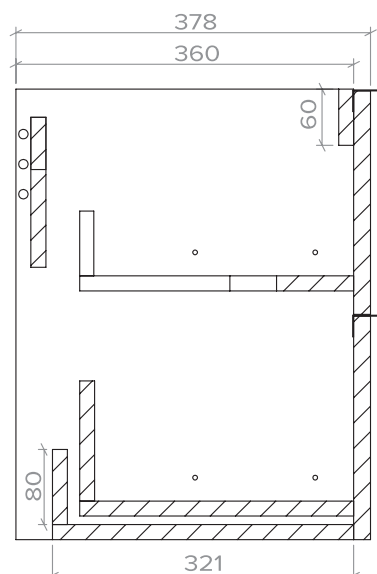

Artikel nr	Benämning	Djup	Bredd	Enhet
8848060	Kommod	378 mm	453 mm	ST
8848061	Kommod	452 mm	590 mm	ST
8848062	Kommod	452 mm	790 mm	ST

8848060