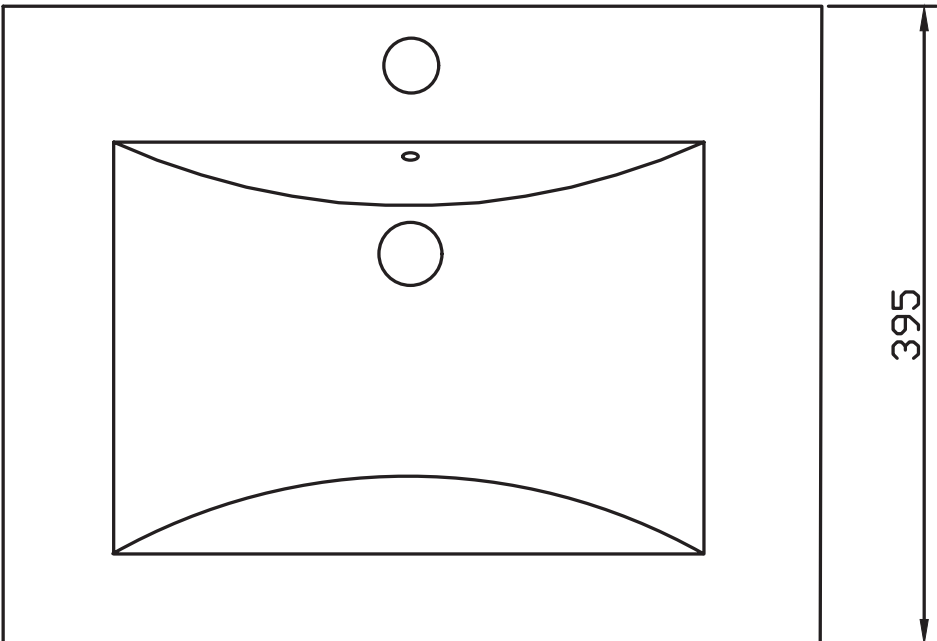

### Tekniska Data

Höjd	480 mm
Antal lådor	2
Färg stomme	Vit
Färg front	Vit

Artikel nr	Benämning	Djup	Bredd	Enhet
8848060	Kommod	378 mm	453 mm	ST
8848061	Kommod	452 mm	590 mm	ST
8848062	Kommod	452 mm	790 mm	ST

### Möbeltvättställ H=18mm

Möbeltvättställ i porslin vit, med blandarhål, Glaserad. För möbelmontage.

#### Tekniska Data

Bredd/Diameter	455 mm
Djup	465 mm
Höjd	18 mm
Färg	Vit
Material	Keramik
Armatrhål	Mitten
Med bräddavlopp	Ja
Med monteringsdetaljer	Nej
Glansvärde	Blank

Artikel nr	Benämning	Antal/frp	Enhet
7485610	Tvättställ	1	ST