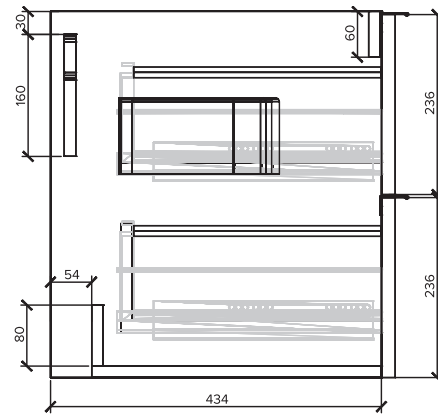

### Tekniska Data

Höjd	480 mm
Antal lådor	2
Färg stomme	Vit
Färg front	Vit

Artikel nr	Benämning	Djup	Bredd	Enhet
8848060	Kommod	378 mm	453 mm	ST
8848061	Kommod	452 mm	590 mm	ST
8848062	Kommod	452 mm	790 mm	ST

### Möbeltvättställ H=18mm

Möbeltvättställ i porslin vit, med blandarhål, Glaserad. För möbelmontage.

#### Tekniska Data

Bredd/Diameter	455 mm
Djup	465 mm
Höjd	18 mm
Färg	Vit
Material	Keramik
Armatrhål	Mitten
Med bräddavlopp	Ja
Med monteringsdetaljer	Nej
Glansvärde	Blank

Artikel nr	Benämning	Antal/frp	Enhet
7485610	Tvättställ	1	ST