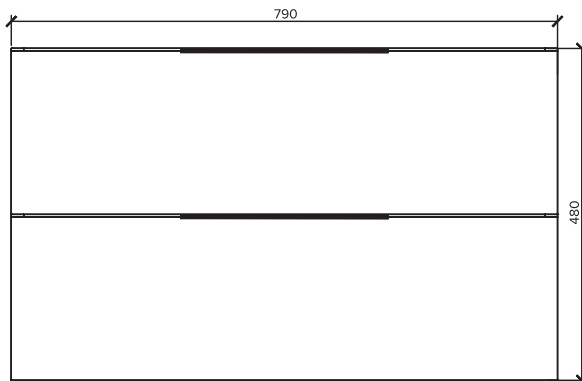

### Tekniska Data

Höjd	480 mm
Antal lådor	2
Färg stomme	Vit
Färg front	Vit

Artikel nr	Benämning	Djup	Bredd	Enhet
8848060	Kommod	378 mm	453 mm	ST
8848061	Kommod	452 mm	590 mm	ST
8848062	Kommod	452 mm	790 mm	ST

### Möbeltvättställ H=18mm

Möbeltvättställ i porslin vit, med blandarhål, Glaserad. För möbelmontage.

#### Tekniska Data

Bredd/Diameter	455 mm
Djup	465 mm
Höjd	18 mm
Färg	Vit
Material	Keramik
Armatrhål	Mitten
Med bräddavlopp	Ja
Med monteringsdetaljer	Nej
Glansvärde	Blank

Artikel nr	Benämning	Antal/frp	Enhet
7485610	Tvättställ	1	ST