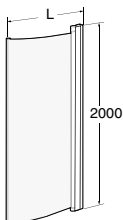

Ifö Space nischlösning SPNK

Matt aluminiumprofil med klart härdat säkerhetsglas och handtagsprofil.
Höjd: 2000 mm

Produkt	Ifö nr	RSK nr
SPNK 1000 mm nisch	059760090	739 96 01
SPNK 1100 mm nisch	059770090	739 96 02
SPNK 1200 mm nisch	059780090	739 96 04

Handtagsprofil/ Handle profile

Rak/ Straight	L±10
600	581
650	631
700	681
750	731
800	781
850	831
900	881
1000	981

Böckad/ Curved	L±10
800	641
900	741

Knopp/Knob

Rak/ Straight	L±10 + 45° list
600	583
650	633
700	683
750	733
800	783
850	833
900	883
1000	983

Böckad/ Curved	L±10 + 90° list
800	640
900	740