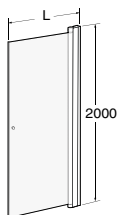

## Ifö Space rak dörr SPNF, knapp

Matt aluminiumprofil med frostat härdat säkerhetsglas och knapp.  
Höjd: 2000.

OBS! Pris per dörr. 2 dörrar för hörnlösning.

Produkt	Ifö nr	RSK nr
SPNF 700 mm	059700192	739 96 53
SPNF 750 mm	059750192	739 96 54
SPNF 800 mm	059800192	739 96 55
SPNF 850 mm	059850192	739 96 56
SPNF 900 mm	059900192	739 96 57
SPNF 1000 mm	059500192	739 96 58

### Handtagsprofil/ Handle profile

Rak/ Straight	L±10
600	581
650	631
700	681
750	731
800	781
850	831
900	881
1000	981

Böckad/ Curved	L±10
800	641
900	741

### Knopp/Knob

Rak/ Straight	L±10 + 45° list
600	583
650	633
700	683
750	733
800	783
850	833
900	883
1000	983

Böckad/ Curved	L±10 + 90° list
800	640
900	740