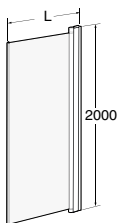

## Ifö Space rak dörr SPNF, knapp

Matt aluminiumprofil med frostat härdat säkerhetsglas och knapp.  
Höjd: 2000.

OBS! Pris per dörr. 2 dörrar för hörnlösning.

Produkt	Ifö nr	RSK nr
SPNF 700 mm	059700192	739 96 53
SPNF 750 mm	059750192	739 96 54
SPNF 800 mm	059800192	739 96 55
SPNF 850 mm	059850192	739 96 56
SPNF 900 mm	059900192	739 96 57
SPNF 1000 mm	059500192	739 96 58

### Handtagsprofil/ Handle profile

Rak/ Straight	L±10
600	581
650	631
700	681
750	731
800	781
850	831
900	881
1000	981

Böckad/ Curved	L±10
800	641
900	741

### Knopp/Knob

Rak/ Straight	L±10 + 45° list
600	583
650	633
700	683
750	733
800	783
850	833
900	883
1000	983

Böckad/ Curved	L±10 + 90° list
800	640
900	740