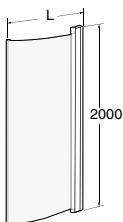

Ifö Space bockad dörr SBNK H

Matt aluminiumprofil med klart härdat säkerhetsglas utan handtagsprofil och knapp.
Höjd: 2000 mm

Produkt	Ifö nr	RSK nr
SBNK 900 mm H	058900290	739 97 08
SBNK 1000 mm H	058500290	739 97 17

Handtagsprofil/ Handle profile

Rak/ Straight	L±10
600	581
650	631
700	681
750	731
800	781
850	831
900	881
1000	981

Bockad/ Curved	L±10
800	641
900	741

Knopp/Knob

Rak/ Straight	L±10 + 45° list
600	583
650	633
700	683
750	733
800	783
850	833
900	883
1000	983

Bockad/ Curved	L±10 + 90° list
800	640
900	740