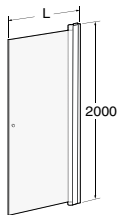

Ifö Space bockad dörr SBNK H

Matt aluminiumprofil med klart härdat säkerhetsglas utan handtagsprofil och knapp.
Höjd: 2000 mm

Produkt	Ifö nr	RSK nr
SBNK 900 mm H	058900290	739 97 08
SBNK 1000 mm H	058500290	739 97 17

Handtagsprofil/ Handle profile

Rak/ Straight	L±10
600	581
650	631
700	681
750	731
800	781
850	831
900	881
1000	981

Bockad/ Curved	L±10
800	641
900	741

Knopp/Knob

Rak/ Straight	L±10 + 45° list
600	583
650	633
700	683
750	733
800	783
850	833
900	883
1000	983

Bockad/ Curved	L±10 + 90° list
800	640
900	740