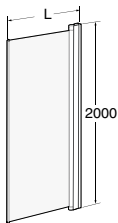

Ifö Space bockad dörr SBNK H

Matt aluminiumprofil med klart härdat säkerhetsglas utan handtagsprofil och knapp.
Höjd: 2000 mm

Produkt	Ifö nr	RSK nr
SBNK 900 mm H	058900290	739 97 08
SBNK 1000 mm H	058500290	739 97 17

Handtagsprofil/ Handle profile

Rak/ Straight	L±10
600	581
650	631
700	681
750	731
800	781
850	831
900	881
1000	981

Bockad/ Curved	L±10
800	641
900	741

Knopp/Knob

Rak/ Straight	L±10 + 45° list
600	583
650	633
700	683
750	733
800	783
850	833
900	883
1000	983

Bockad/ Curved	L±10 + 90° list
800	640
900	740