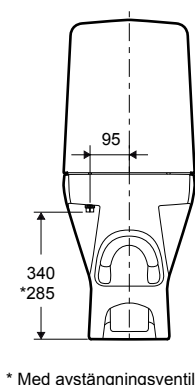

Ifö Spira Art WC-stol 6240

- WC-stol helt utan spolkant - Rimfree®. Enklare att rengöra och mer hygienisk
- WC-stol med hel cisternkåpa för enklare rengöring, och fri från kondens
- Slät utsida för enkel rengöring
- Fresh WC som standard - ger doft och underlättar rengöring genom en doseringstablett som stoppas i via spolknappen
- Inbyggt S-lås
- Vit spolknapp, 4/2-litersspolning
- Sitthöjd utan sits 42 cm
- Vit Ifö Spira hårsits med vita beslag ingår. Soft close och quick release.
- WC-stolen har Ifö Clean - vår rengöringsvänliga glasyr
- Godkänd enligt Nordisk kvalitetssäkring, Nordic Quality
- Design: Knud Holscher