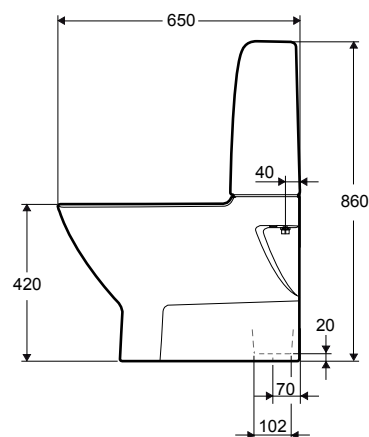

Ifö Spira Art WC-stol 6240

- WC-stol helt utan spolkant - Rimfree®. Enklare att rengöra och mer hygienisk
- WC-stol med hel cisternkåpa för enklare rengöring, och fri från kondens
- Slät utsida för enkel rengöring
- Fresh WC som standard - ger doft och underlättar rengöring genom en doseringstablett som stoppas i via spolknappen
- Inbyggt S-lås
- Vit spolknapp, 4/2-litersspolning
- Sitthöjd utan sits 42 cm
- Vit Ifö Spira hårsits med vita beslag ingår. Soft close och quick release.
- WC-stolen har Ifö Clean - vår rengöringsvänliga glasyr
- Godkänd enligt Nordisk kvalitetssäkring, Nordic Quality
- Design: Knud Holscher