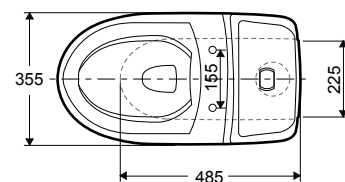

Ifö Spira Art WC-stol 6240

- WC-stol helt utan spolkant - Rimfree®. Enklare att rengöra och mer hygienisk
- WC-stol med hel cisternkåpa för enklare rengöring, och fri från kondens
- Slät utsida för enkel rengöring
- Fresh WC som standard - ger doft och underlättar rengöring genom en doseringstablett som stoppas i via spolknappen
- Inbyggt S-lås
- Vit spolknapp, 4/2-litersspolning
- Sitthöjd utan sits 42 cm
- Vit Ifö Spira hårsits med vita beslag ingår. Soft close och quick release.
- WC-stolen har Ifö Clean - vår rengöringsvänliga glasyr
- Godkänd enligt Nordisk kvalitetssäkring, Nordic Quality
- Design: Knud Holscher