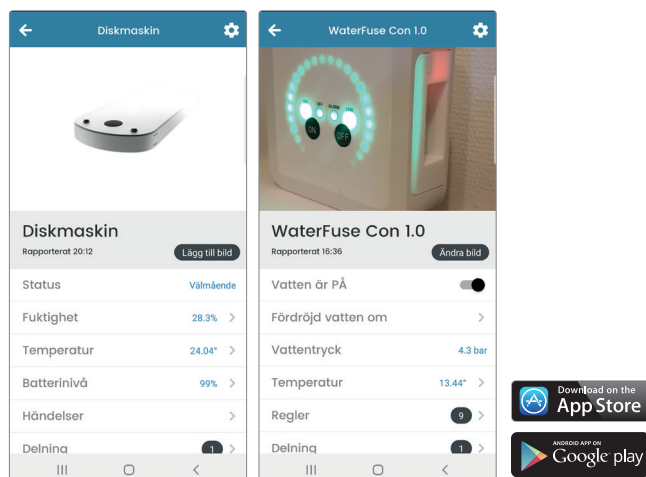

Fairtrail App

- Kontrollerar och styr vattenflödet
- Bli notifierad om något händer genom regler och delning
- Ge åtkomst för notifikation eller kontroll till vänner
- Användarvänligt gränssnitt för iOS och Android
- Flerspråkigt stöd (svenska, engelska)
- Logga in med 2-faktor autentisering via SMS eller e-post
- Realtidsuppdateringar från Fairtrail plattformen
- Analytics, historiska händelser
- Installatörsfunktion för funktionstest av WaterFuse Control.

(Gränssnitt för slutkund och installatör)