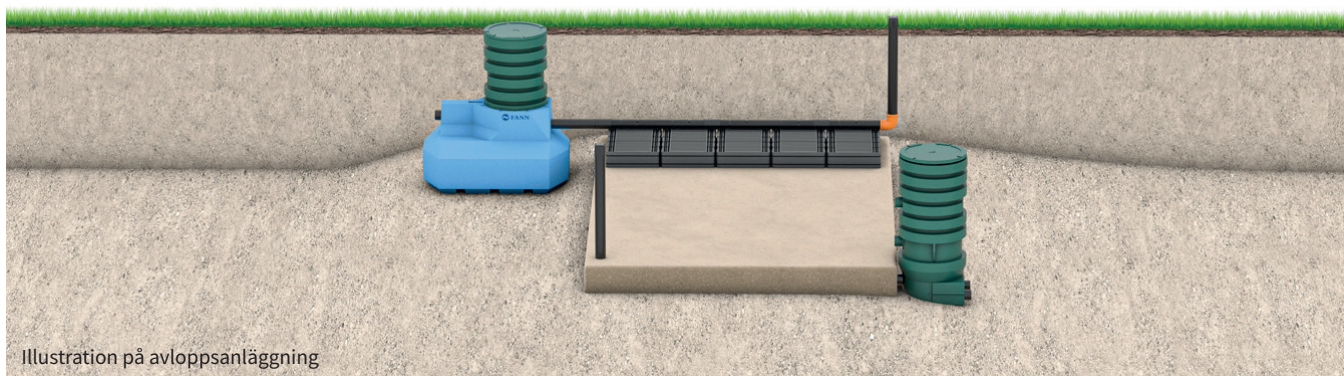

Markbädd med FANN INDRÄN® PRO Biomodul för rening av BDT-vatten (5 pe)

Illustration på avloppsanläggning

Markbädd med FANN INDRÄN® PRO Biomoduler som används för att effektivisera den biologiska reningsprocessen tillsammans med FANN SA900, en lågbyggd slamavskiljare.

Markbäddar används i tät mark där infiltration rakt ned i marken inte är möjligt, t ex vid lerig mark.

FANN INDRÄN® PRO Biomodul har en liten ytstorlek och kan jämföras med en ”hopvikt schaktbotten”, som placeras överst i anläggningen. Att ytan för den biologiska reningen i biomodulerna är tio gånger större än själva modulens bottenyta, gör att man får en större yta för den biologiska reningen jämfört med konventionella markbäddar.

Efter reningsprocessen i biomodulerna går avloppsvattnet vidare i bädden av grus. Här kommer stor del av vattnet infiltrera ner i mark, resten renas vidare i bädden och leds sedan ut till en dräneringsledning. I änden av markbädden installeras en brunn så att man kan följa upp funktionen genom provtagning av det renade vattnet.