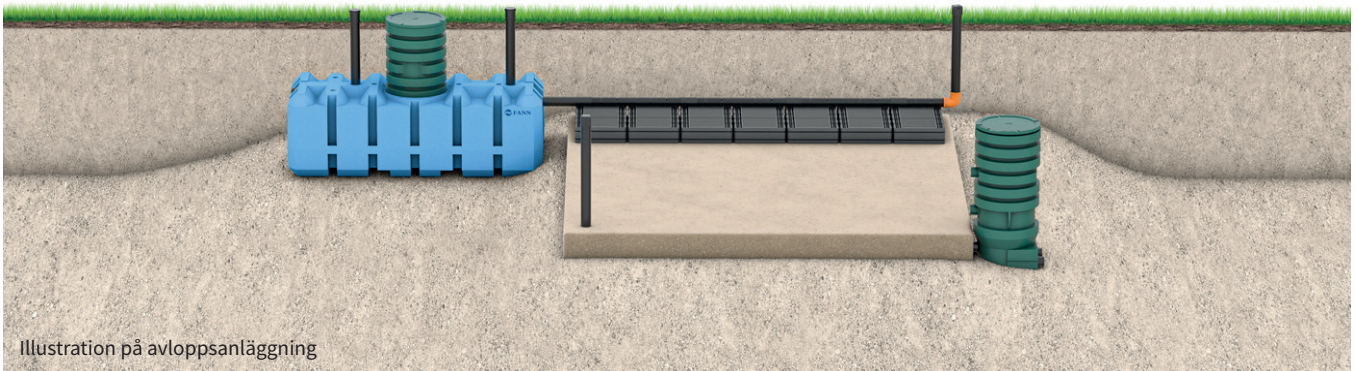

NORMAL SKYDDSNIVÅ

Markbädd med FANN INDRÄN® PRO Biomodul för rening av WC+BDT-vatten (5 pe)

Illustration på avloppsanläggning

Markbädd med FANN INDRÄN® PRO Biomoduler som används för att effektivisera den biologiska reningssprocessen tillsammans med FANN SA2000, en lågbyggd slamavskiljare.

Markbäddar används i tät mark där infiltration rakt ned i marken inte är möjligt, t ex vid lerig mark.

FANN INDRÄN® PRO Biomodul har en liten ytstorlek och kan jämföras med en ”hopvikt schaktbotten”, som placeras överst i anläggningen. Att ytan för den biologiska reningen i biomodulerna är tio gånger större än själva modulens bottenyta, gör att man får en större yta för den biologiska reningen jämfört med konventionella markbäddar.

Efter reningssprocessen i biomodulerna går avloppsvattnet vidare i bädden av grus. Här kommer stor del av vattnet infiltrera ner i mark, resten renas vidare i bädden och leds sedan ut till en dräneringsledning. I änden av markbädden installeras en brunn så att man kan följa upp funktionen genom provtagning av det renade vattnet.