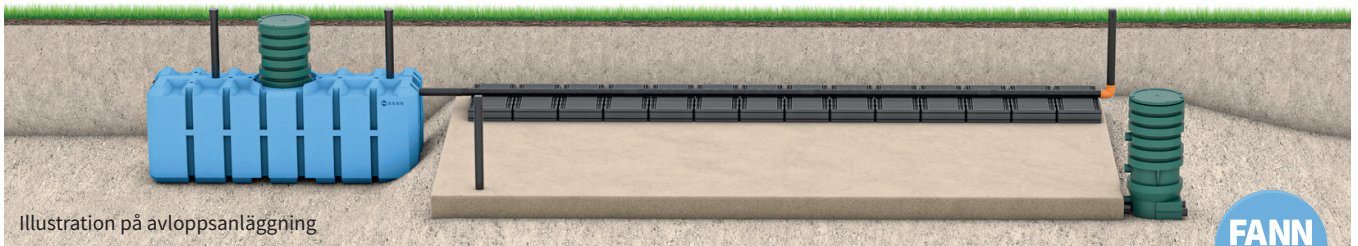

**NORMAL SKYDDSNIVÅ****Markbädd med FANN INDRÄN® PRO Biomodul för  
rening av WC+BDT-vatten (10 pe)****FANN  
BLUE**

**Markbädd med FANN INDRÄN® PRO Biomoduler som används för att effektivisera den biologiska reningssprocessen tillsammans med FANN SA4000, en lågbyggd slamavskiljare.**

Markbäddar används i tät mark där infiltration rakt ned i marken inte är möjligt, t ex vid lerig mark.

FANN INDRÄN® PRO Biomodul har en liten ytstorlek och kan jämföras med en ”hopvikt schaktbotten”, som placeras överst i anläggningen. Att ytan för den biologiska reningen i biomodulerna är tio gånger större än själva modulens bottenyta, gör att man får en större yta för den biologiska reningen jämfört med konventionella markbäddar.

Efter reningssprocessen i biomodulerna går avloppsvattnet vidare i bädden av grus. Här kommer stor del av vattnet infiltrera ner i mark, resten renas vidare i bädden och leds sedan ut till en dräneringsledning. I änden av markbädden installeras en brunn så att man kan följa upp funktionen genom provtagning av det renade vattnet.

**Övergripande egenskaper**

- ✓ För två hushåll (10 personer)
- ✓ Renar toalett-, bad-, disk- och tvättvatten
- ✓ Uppfyller normal skyddsnivå
- ✓ Inget krav på efterpolering
- ✓ Låg installationshöjd
- ✓ Kan installeras med FANN Teleskoplock
- ✓ Miljövänlig anläggning helt utan elkostnader vid självfall
- ✓ CE-märkt slamavskiljare
- ✓ Inget serviceavtal behövs
- ✓ Tillverkad i Sverige för Nordiska förhållanden