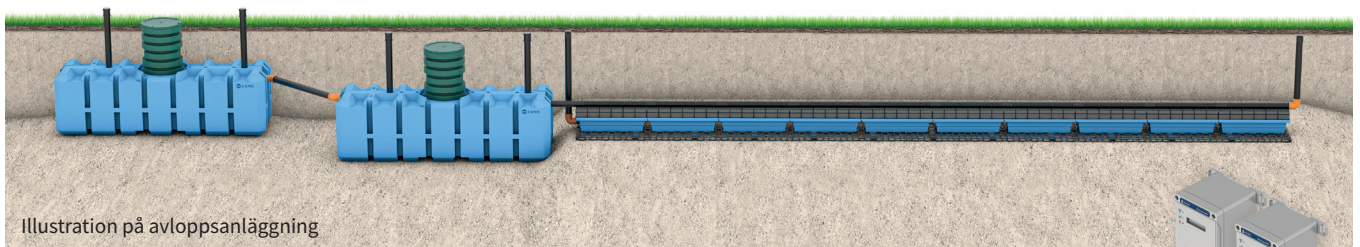

## Infiltration med FANN INDRÄN® Plus Biomodul för rening av WC+BDT-vatten (10 pe)

EkoTreat WiFi

**Infiltrationsanläggning med FANN INDRÄN® Plus Biomoduler som används för att effektivisera den biologiska reningsprocessen tillsammans med FANN SA6000, en lågbyggd slamavskiljare.**

Infiltration används när marken är genomsläpplig t ex vid sand och jord. För att kontrollera om det går att infiltrera gör man en jordprovsanalys.

För att uppnå hög skyddsnivå installeras EkoTreat WiFi som tillför fällningsmedel automatiskt.

FANN INDRÄN® Plus Biomodul har en liten ytstorlek och kan jämföras med en ”hopvikt schaktbotten”, som placeras överst i anläggningen. Att ytan för den biologiska reningen i biomodulerna är tio gånger större än själva modulens bottenyta, gör att man får en större yta för den biologiska reningen jämfört med konventionella infiltrationer.

Efter reningsprocessen i biomodulerna har man ett biologiskt renat vatten som infiltrerar enklare i befintlig mark och det är därför anläggningsytan kan göras så pass liten.

Modulens undre del är en låda tillverkad av polyeten som innehåller ett prefabricerat grusmaterial. Det ersätter gruslagret i en konventionell infiltration vilket effektiviserar installationen då man slipper frakta hem och hantera flera kubikmeter grus.