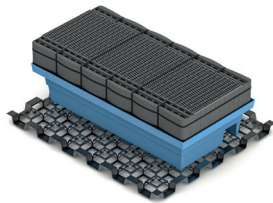

## Infiltration med FANN INDRÄN® Plus Biomodul för rening av WC+BDT-vatten (10 pe)

EkoTreat WiFi

**Infiltrationsanläggning med FANN INDRÄN® Plus Biomoduler som används för att effektivisera den biologiska reningsprocessen tillsammans med FANN SA6000, en lågbyggd slamavskiljare.**

Infiltration används när marken är genomsläpplig t ex vid sand och jord. För att kontrollera om det går att infiltrera gör man en jordprovsanalys.

För att uppnå hög skyddsnivå installeras EkoTreat WiFi som tillför fällningsmedel automatiskt.

FANN INDRÄN® Plus Biomodul har en liten ytstorlek och kan jämföras med en ”hopvikt schaktbotten”, som placeras överst i anläggningen. Att ytan för den biologiska reningen i biomodulerna är tio gånger större än själva modulens bottenyta, gör att man får en större yta för den biologiska reningen jämfört med konventionella infiltrationer.

Efter reningsprocessen i biomodulerna har man ett biologiskt renat vatten som infiltrerar enklare i befintlig mark och det är därför anläggningsytan kan göras så pass liten.

Modulens undre del är en låda tillverkad av polyeten som innehåller ett prefabricerat grusmaterial. Det ersätter gruslagret i en konventionell infiltration vilket effektiviserar installationen då man slipper frakta hem och hantera flera kubikmeter grus.