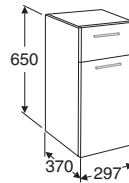

Mjukstängande låda och mjukstängande lucka samt ett hyllplan.

OBS!

Vit skåpstomme. Levereras med monterade skåpstommar och fronter.