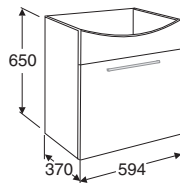

För tvättställ 11173, 11174, 11175, 11176, 11177

Mjukstängande låda. Innehåller även en inre fackindelad låda. Skåpet är anpassat för standardvattenlås.

OBS!

Vit skåpstomme. Levereras med monterade skåpstommar och fronter.