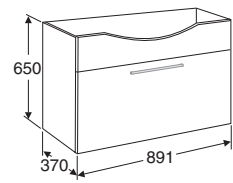

För tvättställ 11180

Mjukstängande låda. Innehåller även en inre fackindelad låda. Skåpet är anpassat för standardvattenlås.

OBS!

Vit skåpstomme. Levereras med monterade skåpstommar och fronter.

IDO art.nr.	RSK nr.	IDO art.nr.	RSK nr.	IDO art.nr.	RSK nr.	IDO art.nr.	RSK nr.
9840021111	8759757	9840121111	8759766	9840221111	8759775	9840321111	8759785
9840078111	8759762	9840178111	8759772	9840278111	8759781	9840378111	8759791
9840022111	8759758	9840122111	8759767	9840222111	8759776	9840322111	8759786
9840066111	8759760	9840166111	8759769	9840222121	8759777	9840366111	8759788
9840063111	8759759	9840163111	8759768	9840222121	8759777	9840363111	8759787
9840077111	8759761	9840177111	8759770	9840266111	8759779	9840377111	8759790
9840091111	8759764	9840191111	8759773	9840263111	8759778	9840391111	8759792
9840092111	8759765	9840192111	8759774	9840277111	8759780	9840392111	8759793
				9840291111	8759782		
				9840292111	8759783		
				9840292121	8759784		
				9840292121	8759784		

Färg

-21 = Vit, slät
-78 = Grå, slät
-22 = Vit, Inline

-66 = Vit, högblank
-63 = Valnöt
-77 = Svart ask

-91 = Valfri färg, slät
-92 = Valfri färg, slät, Inline