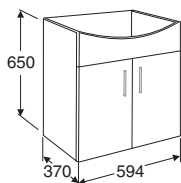

IDO MOSAIK heltäckande keramiskt tvättställ 600/800/900/1200 mm • Underskåp med luckor 594 mm  
Underskåp med lådor 594/891 mm

## IDO MOSAIK heltäckande keramiskt tvättställ 600/800/900/1200 mm

Tvättställ till 98400/98401			Tvättställ till 98400/98401			Tvättställ till 98400/98401		
								
Bredd 600 mm			Bredd 800 mm			Bredd 900 mm / vänster		
Tjocklek 40 mm.								
IDO art.nr.	RSK nr.	Färg	IDO art.nr.	RSK nr.	Färg	IDO art.nr.	RSK nr.	Färg
1117701101	7479361	Vit	1117601101	7479362	Vit	1117401101	7479364	Vit
Tvättställ till 98400/98401			Tvättställ till 98400/98401			Tvättställ till 98403		
								
Bredd 900 mm / höger			Bredd 1200 mm			Bredd 900 mm		
IDO art.nr.	RSK nr.	Färg	IDO art.nr.	RSK nr.	Färg	IDO art.nr.	RSK nr.	Färg
1117501101	7479363	Vit	1118001101	7479380	Vit	1117301101	7479365	Vit

Underskåp med luckor 594 mm	Underskåp med lådor 594 mm	Sidoskåp med låda 297 mm	Underskåp med lådor 891 mm
-----------------------------	----------------------------	--------------------------	----------------------------