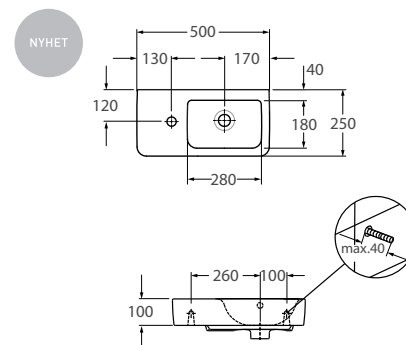

IDO Compact tvättställ

Tvättställ

Smalt tvättställ perfekt för mindre badrum. Kranhål till vänster. Bultupphängning, fastsättningskruvar Z61036 ingår

Produkt	IDO nummer	Färg	Material	Nettovikt	Bruttovikt	EAN	RSK nummer
IDO tvättställ compact,500x250 kranh V	1149201101	Vit	Porlän	8.4	9.72	6416129381304	7550763