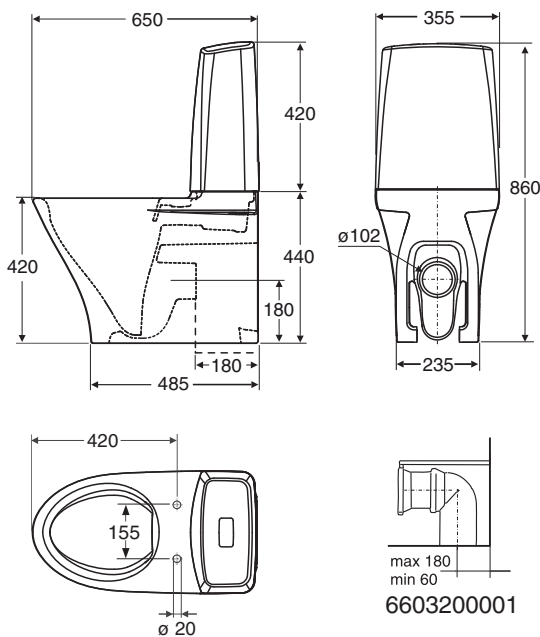

WC:n tillverkas endast i vitt. Kromad tryckknapp.

WC, universal modell 3636401201 650 x 355 x 860

Obs!

- Montering med limning rekommenderas. Se monteringsanvisning. Fastsättning med cement på egen risk. Snabbcement kan spräcka foten.

- Sitthöjd 420 mm.

Vattenanslutning endera till höger eller vänster, se monteringsanvisning.

Vattenanslutningen är monterad till höger på fabrik, sett framifrån.

Avloppet kan anslutas till vägg eller golv. WC:n kan monteras fast i bakvägg. IDO Glow WC:n är försedd med liten och stor spolning samt Fresh WC -dosering. 4 liters spolvattenmängd är godkänd för användning i bostadshus, då längden på avloppets vågräta anslutningsledning är högst 5 m.

Stora spolningen är på fabriken inställd för 4 liters spolning och justerbar till 6 liter. Lilla spolningen är inställd för 2 liter, även den justerbar.

Täta foten på WC-stolen med elastisk mögelresistent massa, som hindrar vatten att tränga in under foten.

Avloppsanslutningssats beställs separat.

Avloppsanslutningssats L nr 6603200001 90° avloppskrök, rak avloppsdel 110/ 125 mm samt fäste till bakvägg.

Porslinsprodukternas huvudmått tol. ±2 %