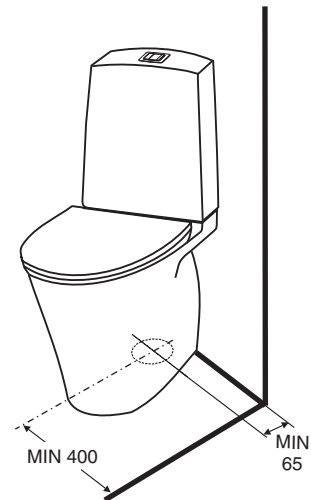

IDO Glow Rimfree® -WC 36364

IDO art.nr.	RSK nr.	Vikt (kg)
3636401201	7789370	40,0

- **3636401201** med vit sits av hård plast nr 9157001001 med hydraulisk Slow Close - stängningsfunktion och Quick Release. Utan fastsättningshål i WC-foten.

WC:n tillverkas endast i vitt. Kromad tryckknapp.

WC, universal modell 3636401201 650 x 355 x 860

Obs!

- Montering med limning rekommenderas. Se monteringsanvisning. Fastsättning med cement på egen risk. Snabbcement kan spräcka foten.

- Sitthöjd 420 mm.

Vattenanslutning endera till höger eller vänster, se monteringsanvisning.

Vattenanslutningen är monterad till höger på fabrik, sett framifrån.

Avloppet kan anslutas till vägg eller golv. WC:n kan monteras fast i bakvägg. IDO Glow WC:n är försedd med liten och stor spolning samt Fresh WC -dosering. 4 liters spolvattenmängd är godkänd för användning i bostadshus, då längden på avloppets vågräta anslutningsledning är högst 5 m.

Stora spolningen är på fabriken inställd för 4 liters spolning och justerbar till 6 liter. Lilla spolningen är inställd för 2 liter, även den justerbar.

Täta foten på WC-stolen med elastisk mögelresistent massa, som hindrar vatten att tränga in under foten.