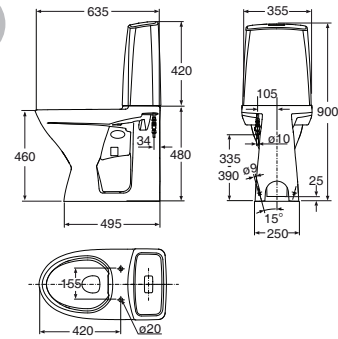

IDO Glow 62 Rimfree

IDO Glow 62, förhöjd wc-stol med skruvhål, har dolt S-lås och är helt utan spolkant, Rimfree®. Fresh WC, som ger doft vid varje spolning och underlättar rengöringen, är standard. Doseringstabletten stoppas i via spolknappen. Sitthöjd utan sits 46 cm. 4/2 eller 4 litersspolning. Dolt S-lås. IDO Glow har vår rengöringsvänliga glasyr IDO Smart. Förberedd för montering av armstöd tillsammans med hårdsits.

Rimfree

NYHET

Produkt	IDO nummer	Färg	Material	Nettovikt	Bruttovikt	EAN	RSK nummer
IDO Glow WC 62,skruvhål, mjüksits, dubbel spolning	3726201201	Vit	Porslin	36	38	6416129381496	7803052
IDO Glow WC 62, skruvhål, SC hårdsits ,dubbel spolning	3626201201	Vit	Porslin	37	39	6416129381502	7803053
IDO Glow WC 62,skruvhål, hårdsits, dubbel spolning	3926201201	Vit	Porslin	37	39	6416129381519	7803054
IDO Glow WC 62,skruvhål, hårdsits, enkel spolning	3326201201	Vit	Porslin	37	39	6416129381526	7803055