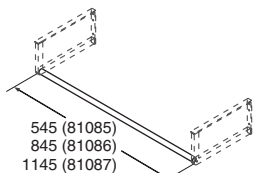

IDO Select Badrumsmöbler

Konsolpar • Handduksstång 600/900/1200 mm

Konsolpar

Till IDO Shape heltäckande tvättställ, inkl. festsättningskruvar.

Tjocklek 20 mm.

IDO art.nr.	RSK nr.	Färg
6103500001	8759460	Kromat stål

Handduksstång

Till IDO Shape heltäckande tvättställ, för konsoler 61035, inkl. festsättningskruvar.

600 mm			900 mm			1200 mm		
IDO art.nr.	RSK nr.	Färg	IDO art.nr.	RSK nr.	Färg	IDO art.nr.	RSK nr.	Färg
8108500001	8759463	Kromat stål	8108600001	8759464	Kromat stål	8108700001	8759465	Kromat stål

600 mm			800 mm			900 mm			1200 mm		
IDO art.nr.	RSK nr.	Färg	IDO art.nr.	RSK nr.	Färg	IDO art.nr.	RSK nr.	Färg	IDO art.nr.	RSK nr.	Färg
8108000001	8759462	Kromat stål	8108100001	8759402	Kromat stål	8108200001	8759403	Kromat stål	8108300001	8759404	Kromat stål