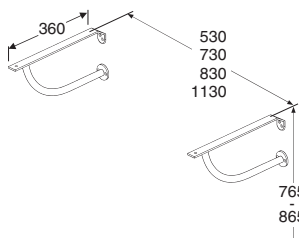

IDO Select Badrumsmöbler

Konsolpar • Handduksstång 600/900/1200 mm

Konsolpar

Till IDO Shape heltäckande tvättställ, inkl. festsättningskruvar.

Tjocklek 20 mm.

IDO art.nr.	RSK nr.	Färg
6103500001	8759460	Kromat stål

Handduksstång

Till IDO Shape heltäckande tvättställ, för konsoler 61035, inkl. festsättningskruvar.

600 mm			900 mm			1200 mm		
IDO art.nr.	RSK nr.	Färg	IDO art.nr.	RSK nr.	Färg	IDO art.nr.	RSK nr.	Färg
8108500001	8759463	Kromat stål	8108600001	8759464	Kromat stål	8108700001	8759465	Kromat stål

600 mm			800 mm			900 mm			1200 mm		
IDO art.nr.	RSK nr.	Färg	IDO art.nr.	RSK nr.	Färg	IDO art.nr.	RSK nr.	Färg	IDO art.nr.	RSK nr.	Färg
8108000001	8759462	Kromat stål	8108100001	8759402	Kromat stål	8108200001	8759403	Kromat stål	8108300001	8759404	Kromat stål