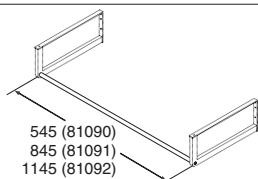

Handduksstång

Till IDO WAVE heltäckande tvättställ, för konsoler 61039, inkl. festsättningskruvar.

600 mm			900 mm			1200 mm		
IDO art.nr.	RSK nr.	Färg	IDO art.nr.	RSK nr.	Färg	IDO art.nr.	RSK nr.	Färg
8109000001	8759466	Kromat stål	8109100001	8759467	Kromat stål	8109200001	8759468	Kromat stål