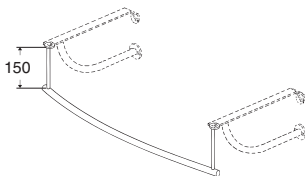

IDO Select Badrumsmöbler

Konsolpar • Handduksstång 600/900/1200 mm

Konsolpar

Till IDO Shape heltäckande tvättställ, inkl. festsättningskruvar.

Tjocklek 20 mm.

IDO art.nr.	RSK nr.	Färg
6103500001	8759460	Kromat stål

Handduksstång

Till IDO Shape heltäckande tvättställ, för konsoler 61035, inkl. festsättningskruvar.

600 mm			900 mm			1200 mm		
IDO art.nr.	RSK nr.	Färg	IDO art.nr.	RSK nr.	Färg	IDO art.nr.	RSK nr.	Färg
8108500001	8759463	Kromat stål	8108600001	8759464	Kromat stål	8108700001	8759465	Kromat stål

Konsolpar

Till IDO Mosaik heltäckande tvättställ, inkl. festsättningskruvar.

IDO art.nr.	RSK nr.	Färg
6103400001	8759401	Kromat stål

Handduksstång

Till IDO Mosaik heltäckande tvättställ, för konsoler 61034, inkl. festsättningskruvar.

600 mm			800 mm			900 mm			1200 mm		
IDO art.nr.	RSK nr.	Färg	IDO art.nr.	RSK nr.	Färg	IDO art.nr.	RSK nr.	Färg	IDO art.nr.	RSK nr.	Färg
8108000001	8759462	Kromat stål	8108100001	8759402	Kromat stål	8108200001	8759403	Kromat stål	8108300001	8759404	Kromat stål

Konsolpar

Till IDO WAVE heltäckande tvättställ, inkl. festsättningskruvar.

IDO art.nr.	RSK nr.	Färg
6103900001	8759461	Kromat stål

Handduksstång

Till IDO WAVE heltäckande tvättställ, för konsoler 61039, inkl. festsättningskruvar.

600 mm			900 mm			1200 mm		
IDO art.nr.	RSK nr.	Färg	IDO art.nr.	RSK nr.	Färg	IDO art.nr.	RSK nr.	Färg
8109000001	8759466	Kromat stål	8109100001	8759467	Kromat stål	8109200001	8759468	Kromat stål