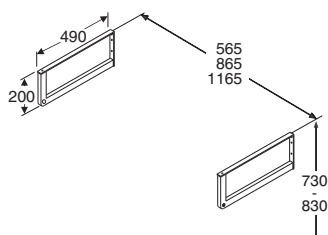

600 mm			800 mm			900 mm			1200 mm		
IDO art.nr.	RSK nr.	Färg	IDO art.nr.	RSK nr.	Färg	IDO art.nr.	RSK nr.	Färg	IDO art.nr.	RSK nr.	Färg
8108000001	8759462	Kromat stål	8108100001	8759402	Kromat stål	8108200001	8759403	Kromat stål	8108300001	8759404	Kromat stål