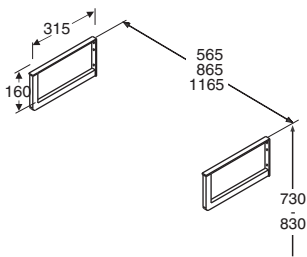

IDO Select Badrumsmöbler

Konsolpar • Handduksstång 600/900/1200 mm

Konsolpar

Till IDO Shape heltäckande tvättställ, inkl. festsättningskruvar.

Tjocklek 20 mm.

IDO art.nr.	RSK nr.	Färg
6103500001	8759460	Kromat stål

Handduksstång

Till IDO Shape heltäckande tvättställ, för konsoler 61035, inkl. festsättningskruvar.

600 mm			900 mm			1200 mm		
IDO art.nr.	RSK nr.	Färg	IDO art.nr.	RSK nr.	Färg	IDO art.nr.	RSK nr.	Färg
8108500001	8759463	Kromat stål	8108600001	8759464	Kromat stål	8108700001	8759465	Kromat stål