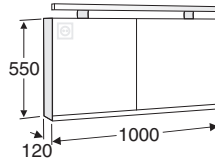

IDO Reflect Spegelskåp

IDO Reflect spegelskåp 600/800/900/1000/1200 mm • IDO Reflect Spot spegelskåp 500/560/600/900/1200 mm

IDO Reflect spegelskåp 600/800/900/1000/1200 mm

Med hyllplan i frostat glas och eluttag 230V, IP44. Med ljusrörsbelysning som även lyser uppåt. Skåpstommens utsida är i aluminium och insida i ljusgrå melamin.

600 mm, 14W T5
800 mm, 14W T5
900 mm, 21W T5
1000 mm, 28W T5
1200 mm, 28W T5

2 hyllplan

Bredd 600 mm

IDO art.nr.	RSK nr.	Färg
9893405001		Aluminium

2 hyllplan

Bredd 800 mm

IDO art.nr.	RSK nr.	Färg
9792005001		Aluminium

2 hyllplan

Bredd 900 mm

IDO art.nr.	RSK nr.	Färg
9893505001		Aluminium

2 hyllplan

Bredd 1000 mm

IDO art.nr.	RSK nr.	Färg
9792105001		Aluminium

4 hyllplan

Bredd 1200 mm

IDO art.nr.	RSK nr.	Färg
9792205001		Aluminium

IDO Reflect Spot spegelskåp 500/560/600/900/1200 mm

Med dubbelsidiga spegeldörrar, 2 flyttbara hyllplan i melamin, vändbart eluttag 230V, transformator och LED-spots (1.6W/styck), IP 44. Färgtemperatur 4000-4500 Kelvin.