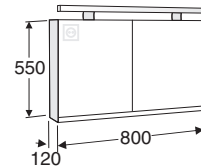

IDO Reflect Spegelskåp

IDO Reflect spegelskåp 600/800/900/1000/1200 mm • IDO Reflect Spot spegelskåp 500/560/600/900/1200 mm

IDO Reflect spegelskåp 600/800/900/1000/1200 mm

Med hyllplan i frostat glas och eluttag 230V, IP44. Med ljusrörsbelysning som även lyser uppåt. Skåpstommens utsida är i aluminium och insida i ljusgrå melamin.

600 mm, 14W T5
800 mm, 14W T5
900 mm, 21W T5
1000 mm, 28W T5
1200 mm, 28W T5

2 hyllplan

Bredd 600 mm

IDO art.nr.	RSK nr.	Färg
9893405001		Aluminium

2 hyllplan

Bredd 800 mm

IDO art.nr.	RSK nr.	Färg
9792005001		Aluminium

2 hyllplan

Bredd 900 mm

IDO art.nr.	RSK nr.	Färg
9893505001		Aluminium

2 hyllplan

Bredd 1000 mm

IDO art.nr.	RSK nr.	Färg
9792105001		Aluminium

4 hyllplan

Bredd 1200 mm

IDO art.nr.	RSK nr.	Färg
9792205001		Aluminium

IDO Reflect Spot spegelskåp 500/560/600/900/1200 mm

Med dubbelsidiga spegeldörrar, 2 flyttbara hyllplan i melamin, vändbart eluttag 230V, transformator och LED-spots (1.6W/styck), IP 44. Färgtemperatur 4000-4500 Kelvin.