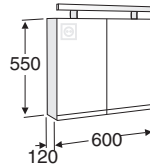

IDO Reflect Spegelskåp

IDO Reflect spegelskåp 600/800/900/1000/1200 mm • IDO Reflect Spot spegelskåp 500/560/600/900/1200 mm

IDO Reflect spegelskåp 600/800/900/1000/1200 mm

Med hyllplan i frostat glas och eluttag 230V, IP44. Med ljusrörsbelysning som även lyser uppåt. Skåpstommens utsida är i aluminium och insida i ljusgrå melamin.

600 mm, 14W T5
800 mm, 14W T5
900 mm, 21W T5
1000 mm, 28W T5
1200 mm, 28W T5

2 hyllplan

Bredd 600 mm

IDO art.nr.	RSK nr.	Färg
9893405001		Aluminium

2 hyllplan

Bredd 800 mm

IDO art.nr.	RSK nr.	Färg
9792005001		Aluminium

IDO art.nr.	RSK nr.	Färg
9792205001		Aluminium

IDO Reflect Spot spegelskåp 500/560/600/900/1200 mm

Med dubbelsidiga spegeldörrar, 2 flyttbara hyllplan i melamin, vändbart eluttag 230V, transformator och LED-spots (1.6W/styck), IP 44. Färgtemperatur 4000-4500 Kelvin.