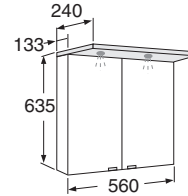

Bredd 560 mm

IDO art.nr.	RSK nr.	Färg
9442805201	8759700	Vit
9472805201	8759715	Grå

2 hyllplan