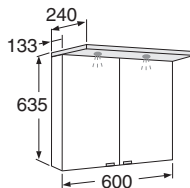

IDO Reflect Spegelskåp

IDO Reflect spegelskåp 600/800/900/1000/1200 mm • IDO Reflect Spot spegelskåp 500/560/600/900/1200 mm

IDO Reflect spegelskåp 600/800/900/1000/1200 mm

Med hyllplan i frostat glas och eluttag 230V, IP44. Med ljusrörsbelysning som även lyser uppåt. Skåpstommens utsida är i aluminium och insida i ljusgrå melamin.

2 hyllplan

Bredd 500 mm

IDO art.nr.	RSK nr.	Färg
9442705201	8760021	Vit
9472705201	8760022	Grå
<i>med jordfelsbrytare</i>		
9442705701	8760317	Vit

2 hyllplan

Bredd 560 mm

IDO art.nr.	RSK nr.	Färg
9442805201	8759700	Vit
9472805201	8759715	Grå

2 hyllplan

Bredd 600 mm

IDO art.nr.	RSK nr.	Färg
9442905201	8759701	Vit
9472905201	8759716	Grå

2 hyllplan

Bredd 900 mm

IDO art.nr.	RSK nr.	Färg
9443005201	8759702	Vit
9473005201	8759717	Grå

6 hyllplan

Bredd 1200 mm