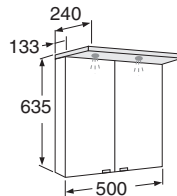

Bredd 500 mm

IDO art.nr.	RSK nr.	Färg
9442705201	8760021	Vit
9472705201	8760022	Grå
<i>med jordfelsbrytare</i>		
9442705701	8760317	Vit

2 hyllplan