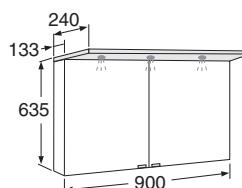

2 hyllplan

Bredd 500 mm

IDO art.nr.	RSK nr.	Färg
9442705201	8760021	Vit
9472705201	8760022	Grå
<i>med jordfelsbrytare</i>		
9442705701	8760317	Vit

2 hyllplan

Bredd 560 mm

IDO art.nr.	RSK nr.	Färg
9442805201	8759700	Vit
9472805201	8759715	Grå

2 hyllplan

Bredd 600 mm

IDO art.nr.	RSK nr.	Färg
9442905201	8759701	Vit
9472905201	8759716	Grå

2 hyllplan

Bredd 900 mm

IDO art.nr.	RSK nr.	Färg
9443005201	8759702	Vit
9473005201	8759717	Grå

6 hyllplan

Bredd 1200 mm