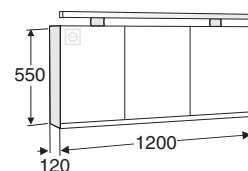

IDO Reflect Spegelskåp

IDO Reflect spegelskåp 600/800/900/1000/1200 mm • IDO Reflect Spot spegelskåp 500/560/600/900/1200 mm

IDO Reflect spegelskåp 600/800/900/1000/1200 mm

Med hyllplan i frostat glas och eluttag 230V, IP44. Med ljusrörsbelysning som även lyser uppåt. Skåpstommens utsida är i aluminium och insida i ljusgrå melamin.

600 mm, 14W T5
800 mm, 14W T5
900 mm, 21W T5
1000 mm, 28W T5
1200 mm, 28W T5

2 hyllplan

Bredd 600 mm

IDO art.nr.	RSK nr.	Färg
9893405001		Aluminium

2 hyllplan

Bredd 800 mm

IDO art.nr.	RSK nr.	Färg
9792005001		Aluminium

2 hyllplan

Bredd 900 mm

IDO art.nr.	RSK nr.	Färg
9893505001		Aluminium

2 hyllplan

Bredd 1000 mm

IDO art.nr.	RSK nr.	Färg
9792105001		Aluminium

4 hyllplan

Bredd 1200 mm

IDO art.nr.	RSK nr.	Färg
9792205001		Aluminium

IDO Reflect Spot spegelskåp 500/560/600/900/1200 mm

Med dubbelsidiga spegeldörrar, 2 flyttbara hyllplan i melamin, vändbart eluttag 230V, transformator och LED-spots (1.6W/styck), IP 44. Färgtemperatur 4000-4500 Kelvin.