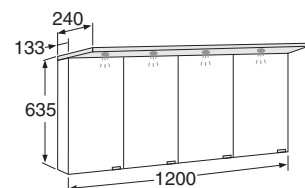

2 hyllplan

Bredd 500 mm

IDO art.nr.	RSK nr.	Färg
9442705201	8760021	Vit
9472705201	8760022	Grå
<i>med jordfelsbrytare</i>		
9442705701	8760317	Vit

2 hyllplan

Bredd 560 mm

IDO art.nr.	RSK nr.	Färg
9442805201	8759700	Vit
9472805201	8759715	Grå

2 hyllplan

Bredd 600 mm

IDO art.nr.	RSK nr.	Färg
9442905201	8759701	Vit
9472905201	8759716	Grå

2 hyllplan

Bredd 900 mm

IDO art.nr.	RSK nr.	Färg
9443005201	8759702	Vit
9473005201	8759717	Grå

6 hyllplan

Bredd 1200 mm