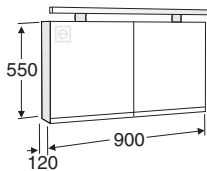

IDO Reflect Spegelskåp

IDO Reflect spegelskåp 600/800/900/1000/1200 mm • IDO Reflect Spot spegelskåp 500/560/600/900/1200 mm

IDO Reflect spegelskåp 600/800/900/1000/1200 mm

Med hyllplan i frostat glas och eluttag 230V, IP44. Med ljusrörsbelysning som även lyser uppåt. Skåpstommens utsida är i aluminium och insida i ljusgrå melamin.

600 mm, 14W T5
800 mm, 14W T5
900 mm, 21W T5
1000 mm, 28W T5
1200 mm, 28W T5

2 hyllplan

Bredd 600 mm

IDO art.nr.	RSK nr.	Färg
9893405001		Aluminium

2 hyllplan

Bredd 800 mm

IDO art.nr.	RSK nr.	Färg
9792005001		Aluminium

2 hyllplan

Bredd 900 mm

IDO art.nr.	RSK nr.	Färg
9893505001		Aluminium

2 hyllplan

Bredd 1000 mm

IDO art.nr.	RSK nr.	Färg
9792105001		Aluminium

4 hyllplan

Bredd 1200 mm

IDO art.nr.	RSK nr.	Färg
9792205001		Aluminium

IDO Reflect Spot spegelskåp 500/560/600/900/1200 mm

Med dubbelsidiga spegeldörrar, 2 flyttbara hyllplan i melamin, vändbart eluttag 230V, transformator och LED-spots (1.6W/styck), IP 44. Färgtemperatur 4000-4500 Kelvin.