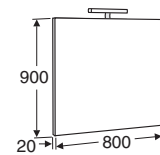

Kantlister med spegelglaseffekt.
 Levereras med transformator,
 LED-lampa (10W), IP 44, 4000K.

Bredd 500 mm

IDO art.nr.	RSK nr.	Färg
9461905201	8760023	Klar spegel

Bredd 560 mm

IDO art.nr.	RSK nr.	Färg
9462005201	8759703	Klar spegel

Bredd 600 mm

IDO art.nr.	RSK nr.	Färg
9462105201	8759704	Klar spegel

Bredd 800 mm

IDO art.nr.	RSK nr.	Färg
9462205201	8759705	Klar spegel

Bredd 900 mm

IDO art.nr.	RSK nr.	Färg
9462305201	8759707	Klar spegel