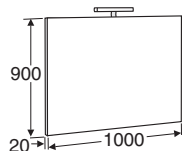

Kantlister med spegelglaseffekt.
 Levereras med transformator,
 LED-lampa (10W), IP 44, 4000K.

Bredd 500 mm

IDO art.nr.	RSK nr.	Färg
9461905201	8760023	Klar spegel

Bredd 560 mm

IDO art.nr.	RSK nr.	Färg
9462005201	8759703	Klar spegel

Bredd 600 mm

IDO art.nr.	RSK nr.	Färg
9462105201	8759704	Klar spegel

Bredd 800 mm

IDO art.nr.	RSK nr.	Färg
9462205201	8759705	Klar spegel

Bredd 900 mm

IDO art.nr.	RSK nr.	Färg
9462305201	8759707	Klar spegel

Bredd 1000 mm

IDO art.nr.	RSK nr.	Färg
9462405201	8759708	Klar spegel

Bredd 1200 mm

IDO art.nr.	RSK nr.	Färg
9462505201	8759709	Klar spegel