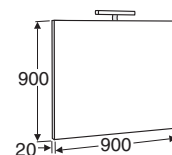

Kantlister med spegelglaseffekt.
 Levereras med transformator,
 LED-lampa (10W), IP 44, 4000K.

Bredd 500 mm

IDO art.nr.	RSK nr.	Färg
9461905201	8760023	Klar spegel

Bredd 560 mm

IDO art.nr.	RSK nr.	Färg
9462005201	8759703	Klar spegel

Bredd 600 mm

IDO art.nr.	RSK nr.	Färg
9462105201	8759704	Klar spegel

Bredd 800 mm

IDO art.nr.	RSK nr.	Färg
9462205201	8759705	Klar spegel

Bredd 900 mm

IDO art.nr.	RSK nr.	Färg
9462305201	8759707	Klar spegel