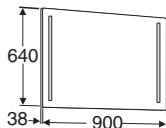

IDO Reflect Spegel

IDO Reflect spegel med lysrörsbelysning 600/800/900/1000/1200 mm
 IDO Reflect LED spegel med lysrörsbelysning 500/560/600/800/900/1000/1200 mm

IDO Reflect spegel med lysrörsbelysning 600/800/900/1000/1200 mm

Spegel med lysrörsbelysning
 T5 (2 st 24W). IP 24, 4000K.

Bredd 600 mm

IDO art.nr.	RSK nr.	Färg
9766105001	8757852	Klar spegel

Bredd 800 mm

IDO art.nr.	RSK nr.	Färg
9766205001	8757853	Klar spegel

Bredd 900 mm

Kantlister med spegelglaseffekt.
 Levereras med transformator,
 LED-lampa (10W), IP 44, 4000K.

Bredd 500 mm

IDO art.nr.	RSK nr.	Färg
9461905201	8760023	Klar spegel

Bredd 560 mm

IDO art.nr.	RSK nr.	Färg
9462005201	8759703	Klar spegel