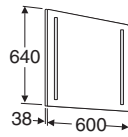

IDO Reflect Spegel

IDO Reflect spegel med lysrörsbelysning 600/800/900/1000/1200 mm
 IDO Reflect LED spegel med lysrörsbelysning 500/560/600/800/900/1000/1200 mm

IDO Reflect spegel med lysrörsbelysning 600/800/900/1000/1200 mm

Spegel med lysrörsbelysning
 T5 (2 st 24W). IP 24, 4000K.

Bredd 600 mm

IDO art.nr.	RSK nr.	Färg
9766105001	8757852	Klar spegel

Bredd 800 mm

IDO art.nr.	RSK nr.	Färg
9766205001	8757853	Klar spegel

Bredd 900 mm

Kantlister med spegelglaseffekt.
 Levereras med transformator,
 LED-lampa (10W), IP 44, 4000K.

Bredd 500 mm

IDO art.nr.	RSK nr.	Färg
9461905201	8760023	Klar spegel

Bredd 560 mm

IDO art.nr.	RSK nr.	Färg
9462005201	8759703	Klar spegel