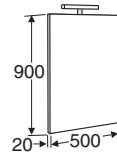

IDO art.nr.	RSK nr.	Färg
9766305001	8757854	Klar spegel

Bredd 1000 mm

IDO art.nr.	RSK nr.	Färg
9766405001	8757855	Klar spegel

Bredd 1200 mm

IDO art.nr.	RSK nr.	Färg
9766505001	8757856	Klar spegel

IDO Reflect LED spegel med lysrörsbelysning 500/560/600/800/900/1000/1200 mm

Kantlister med spegelglaseffekt.
 Levereras med transformator,
 LED-lampa (10W), IP 44, 4000K.

Bredd 500 mm

IDO art.nr.	RSK nr.	Färg
9461905201	8760023	Klar spegel

Bredd 560 mm

IDO art.nr.	RSK nr.	Färg
9462005201	8759703	Klar spegel