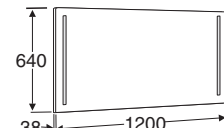

Bredd 1200 mm

IDO art.nr.	RSK nr.	Färg
9766505001	8757856	Klar spegel

IDO Reflect LED spegel med lysrörsbelysning 500/560/600/800/900/1000/1200 mm

Kantlister med spegelglaseffekt.
Levereras med transformator,
LED-lampa (10W), IP 44, 4000K.