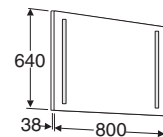

IDO Reflect Spegel

IDO Reflect spegel med lysrörsbelysning 600/800/900/1000/1200 mm
 IDO Reflect LED spegel med lysrörsbelysning 500/560/600/800/900/1000/1200 mm

IDO Reflect spegel med lysrörsbelysning 600/800/900/1000/1200 mm

Spegel med lysrörsbelysning
 T5 (2 st 24W). IP 24, 4000K.

Bredd 600 mm

IDO art.nr.	RSK nr.	Färg
9766105001	8757852	Klar spegel

Bredd 800 mm

IDO art.nr.	RSK nr.	Färg
9766205001	8757853	Klar spegel

Bredd 900 mm

Kantlister med spegelglaseffekt.
 Levereras med transformator,
 LED-lampa (10W), IP 44, 4000K.

Bredd 500 mm

IDO art.nr.	RSK nr.	Färg
9461905201	8760023	Klar spegel

Bredd 560 mm

IDO art.nr.	RSK nr.	Färg
9462005201	8759703	Klar spegel