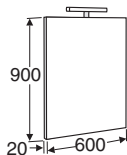

Kantlister med spegelglaseffekt.
 Levereras med transformator,
 LED-lampa (10W), IP 44, 4000K.

Bredd 500 mm

IDO art.nr.	RSK nr.	Färg
9461905201	8760023	Klar spegel

Bredd 560 mm

IDO art.nr.	RSK nr.	Färg
9462005201	8759703	Klar spegel

Bredd 600 mm

IDO art.nr.	RSK nr.	Färg
9462105201	8759704	Klar spegel

Bredd 800 mm

IDO art.nr.	RSK nr.	Färg
9462205201	8759705	Klar spegel

Bredd 900 mm

IDO art.nr.	RSK nr.	Färg
9462305201	8759707	Klar spegel