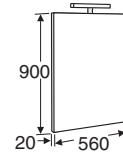

IDO art.nr.	RSK nr.	Färg
9766305001	8757854	Klar spegel

Bredd 1000 mm

IDO art.nr.	RSK nr.	Färg
9766405001	8757855	Klar spegel

Bredd 1200 mm

IDO art.nr.	RSK nr.	Färg
9766505001	8757856	Klar spegel

IDO Reflect LED spegel med lysrörsbelysning 500/560/600/800/900/1000/1200 mm

Kantlister med spegelglaseffekt.
 Levereras med transformator,
 LED-lampa (10W), IP 44, 4000K.

Bredd 500 mm

IDO art.nr.	RSK nr.	Färg
9461905201	8760023	Klar spegel

Bredd 560 mm

IDO art.nr.	RSK nr.	Färg
9462005201	8759703	Klar spegel