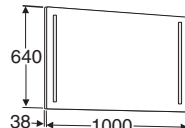

Bredd 1000 mm

IDO art.nr.	RSK nr.	Färg
9766405001	8757855	Klar spegel