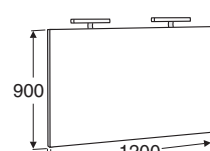

Kantlister med spegelglaseffekt.
 Levereras med transformator,
 LED-lampa (10W), IP 44, 4000K.

Bredd 500 mm

IDO art.nr.	RSK nr.	Färg
9461905201	8760023	Klar spegel

Bredd 560 mm

IDO art.nr.	RSK nr.	Färg
9462005201	8759703	Klar spegel

Bredd 600 mm

IDO art.nr.	RSK nr.	Färg
9462105201	8759704	Klar spegel

Bredd 800 mm

IDO art.nr.	RSK nr.	Färg
9462205201	8759705	Klar spegel

Bredd 900 mm

IDO art.nr.	RSK nr.	Färg
9462305201	8759707	Klar spegel

Bredd 1000 mm

IDO art.nr.	RSK nr.	Färg
9462405201	8759708	Klar spegel

Bredd 1200 mm

IDO art.nr.	RSK nr.	Färg
9462505201	8759709	Klar spegel