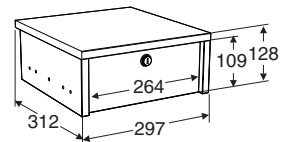

IDO Glow innerlåda för högskåp

Innerlåda för högskåp finns i grå folie eller vit.

Tillval

297 x 128 x 312 mm

IDO art.nr.	RSK nr.	Färg
9672000001	8760487	Vit
9672100001	8760488	Grå

7

IDO Glow krok

Tillval

IDO art.nr.	RSK nr.	Färg
9674000001	8760486