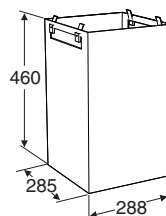

IDO Glow tvättpåse för högskåp

IDO Glow tvättkorg för högskåp.

Tillval

288 x 460 x 295 mm

IDO art.nr.	RSK nr.	Färg
9673000001	8760493