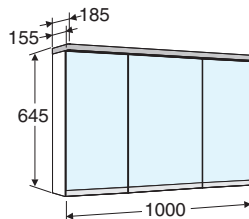

## IDO Glow spegelskåp 600/900/1000/1200

Led belysning upptill och under spegelskåpet.  
Flyttbara glashyllor

Skarven på spegeln till höger eller vänster  
(600 mm / 96500).

Bredd 600 mm • vänster

IDO art.nr.	RSK nr.	Färg
9650021511001	8760457	Vit
9650062511001	8760458	Ek
9650091511001	8760465	NCS

Bredd 600 mm • höger

IDO art.nr.	RSK nr.	Färg
9650021521001	8760466	Vit
9650062521001	8760460	Ek
9650091521001	8760459	NCS

Bredd 900 mm

IDO art.nr.	RSK nr.	Färg
9650121501001	8760430	Vit
9650162501001	8760444	Ek
9650191501001	8760461	NCS