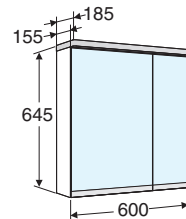

## IDO Glow spegelskåp 600/900/1000/1200

Led belysning upptill och under spegelskåpet.  
Flyttbara glashyllor

Skarven på spegeln till höger eller vänster  
(600 mm / 96500).

Bredd 600 mm • vänster

IDO art.nr.	RSK nr.	Färg
9650021511001	8760457	Vit
9650062511001	8760458	Ek
9650091511001	8760465	NCS