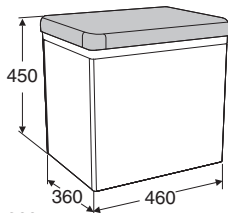

460 x 450 x 360 mm

IDO art.nr.	RSK nr.	Färg
9670021001	8760474	Vit
9670062001	8760475	Ek
9670091001	8760476	NCS