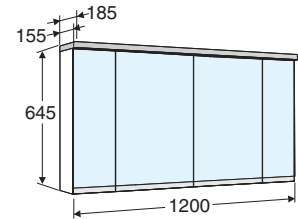

Bredd 1200 mm

IDO art.nr.	RSK nr.	Färg
9650321501001	8760447	Vit
9650362501001	8760448	Ek
9650391501001	8760463	NCS

IDO Glow förvaringsmöbel

Smart förvaringsmöbel med självlåsande hjul vilket gör den enkel att sitta eller stå på. Används till förvaring eller komplettera med en praktisk tvättkorg. Tvättkorg ingår. Möbelen är tillverkade av fukttrög MDF. Finns i stilren vit, ek eller valfri NCS-kulör.

Tillval