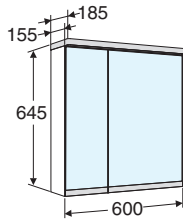

## IDO Glow spegelskåp 600/900/1000/1200

Led belysning upptill och under spegelskåpet.  
Flyttbara glashyllor

Skarven på spegeln till höger eller vänster  
(600 mm / 96500).

Bredd 600 mm • vänster

IDO art.nr.	RSK nr.	Färg
9650021511001	8760457	Vit
9650062511001	8760458	Ek
9650091511001	8760465	NCS