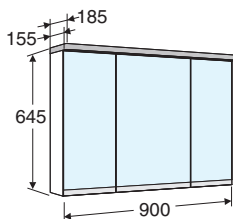

## IDO Glow spegelskåp 600/900/1000/1200

Led belysning upptill och under spegelskåpet.  
Flyttbara glashyllor

Skarven på spegeln till höger eller vänster  
(600 mm / 96500).

Bredd 600 mm • vänster

IDO art.nr.	RSK nr.	Färg
9650021511001	8760457	Vit
9650062511001	8760458	Ek
9650091511001	8760465	NCS

Bredd 600 mm • höger

IDO art.nr.	RSK nr.	Färg
9650021521001	8760466	Vit
9650062521001	8760460	Ek
9650091521001	8760459	NCS

Bredd 900 mm

IDO art.nr.	RSK nr.	Färg
9650121501001	8760430	Vit
9650162501001	8760444	Ek
9650191501001	8760461	NCS