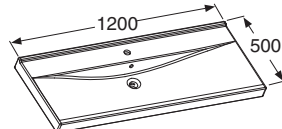

Tvättställ till **97800**

Bredd 600 mm

IDO art.nr.	RSK nr.	Färg
9204001001	7498018	Vit

Tvättställ till **97801**

Bredd 900 mm

IDO art.nr.	RSK nr.	Färg
9204501001	7479383	Vit

Tvättställ till **97802**

Bredd 1200 mm

Två push-open lådor och vattenlås.
Övre lådan är fackindelad, djup 350 mm.
Undre lådans djup är 400 mm.
Som tillval till undre låda finns lådinredning 9782000001 (97800), 9782100001 (97801), 9782200001 (97802).
Stomme 16 mm.
Vit och Grå: målad.
Alm och Svart ask: fanér.