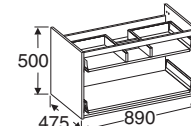

Bredd 890 mm

IDO art.nr.	RSK nr.	Färg
9780121001	8761391	Vit
9780178001	8761393	Grå
9780177001	8761392	Svart Ask
9780180001	8761394	Alm

För tvättställ **92044/92045**