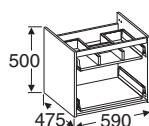

Bredd 590 mm

IDO art.nr.	RSK nr.	Färg
9780021001	8761387	Vit
9780078001	8761389	Grå
9780077001	8761388	Svart Ask
9780080001	8761390	Alm

För tvättställ **92045**