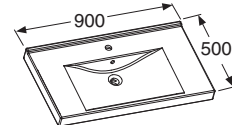

Bredd 900 mm

IDO art.nr.	RSK nr.	Färg
9204501001	7479383	Vit

Tvättställ till **97802**