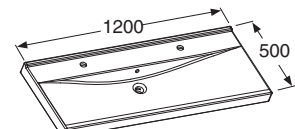

Bredd 1200 mm

Med hål för 2 blandare

IDO art.nr.	RSK nr.	Färg
9204301001	7498021	Vit

Underskåp 600/900/1200 mm

Två push-open lådor och vattenlås.
Övre lådan är fackindelad, djup 350 mm.
Undre lådans djup är 400 mm.
Som tillval till undre låda finns lådinredning 9782000001 (97800), 9782100001 (97801), 9782200001 (97802).
Stomme 16 mm.
Vit och Grå: målad.
Alm och Svart ask: fanér.

För tvättställ **92040**