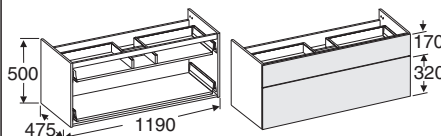

Två push-open lådor och vattenlås.
Övre lådan är fackindelad, djup 350 mm.
Undre lådans djup är 400 mm.
Som tillval till undre låda finns lådinredning 9782000001 (97800), 9782100001 (97801), 9782200001 (97802).
Stomme 16 mm.
Vit och Grå: målad.
Alm och Svart ask: fanér.

För tvättställ **92040**

Bredd 590 mm

IDO art.nr.	RSK nr.	Färg
9780021001	8761387	Vit
9780078001	8761389	Grå
9780077001	8761388	Svart Ask
9780080001	8761390	Alm

För tvättställ **92045**

Bredd 890 mm

IDO art.nr.	RSK nr.	Färg
9780121001	8761391	Vit
9780178001	8761393	Grå
9780177001	8761392	Svart Ask
9780180001	8761394	Alm

För tvättställ **92044/92045**

Bredd 1190 mm

IDO art.nr.	RSK nr.	Färg
9780221001	8761395	Vit
9780278001	8761397	Grå
9780277001	8761396	Svart Ask
9780280001	8761398	Alm

Lådinredning 600/900/1200 mm

Justerbart system med 1 reling och 4 lådavdelare för undre låda i underskåp 97800, 97801 och 97802.