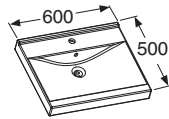

IDO Trend Badrumsmöbler

IDO WAVE heltäckande keramiskt tvättställ 600/900/1200 mm • Underskåp 590/890/1190 mm • Lådinredning 600/900/1200 mm

IDO WAVE heltäckande keramiskt tvättställ 600/900/1200 mm

Heltäckande möbeltvättställ.
Tjocklek 70 mm.

Tvättställ till **97800**

Bredd 600 mm

IDO art.nr.	RSK nr.	Färg
9204001001	7498018	Vit

Tvättställ till **97801**