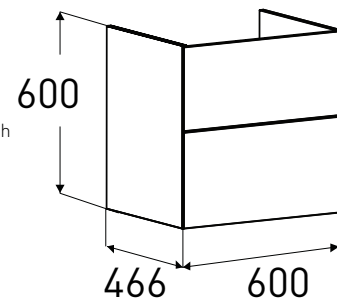

### Underskåp

IDO Elegant underskåp har två mjukstängade lådor med push open mekanism eller handtag. Push open och handtag beställs separat. Bredd 600mm, djup 466mm. Finns i stilen vit. Vattenlås och böjbar avlopps slang medföljer. Levereras färdigmonterad. Stommen är tillverkad i fukttrött spånskiva och fronten i fukttrött MDF. Möbeln passar till IDO Elegant tvättställ 16402 (ej inkluderad i priset) Tillval: LED belysning för lådan.