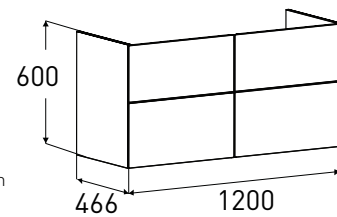

IDO Elegant underskåp 1200

Underskåp

IDO Elegant underskåp har fyra mjukstängade lådor med push open mekanism eller handtag. Push open och handtag beställs separat. Bredd 1200mm, djup 466mm. Finns i stilren vit. Vattenlås och böjbar avloppsslang medföljer. Levereras färdigmonterad. Stommen är tillverkad i fuktrött spånskiva och fronten fuktrött MDF. Möbeln passar till IDO Elegant tvättställ 16422, 16432 (ej inkluderad i priset). Tillval: LED belysning för lådan.

Produkt	IDO nummer	Färg	Material	Nettovikt	Bruttovikt	EAN	RSK nummer
IDO Elegant underskåp 1200	9751621111	Vit	MDF, chipboard	56	58	6416129387788	8845373

Rengöring och skötsel – Badrumsmöbler och spegelskåp