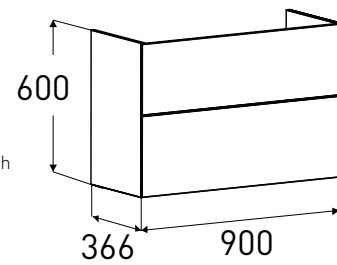

IDO Elegant underskåp 900 Compact Underskåp

IDO Elegant underskåp har två mjukstängade lådor med push open mekanism eller handtag. Push open och handtag beställs separat. Bredd 900mm, djup 366mm. Finns i stilren vit. Vattenlås och böjbar avloppsslang medföljer. Levereras färdigmonterad. Stommen är tillverkad i fukttrögt spånskiva och fronten i fukttrögt MDF. Möbeln passar till IDO Elegant tvättställ 16512 (ej inkluderad i priset). Tillval: LED belysning för lådan.

Produkt	IDO nummer	Färg	Material	Nettovikt	Bruttovikt	EAN	RSK nummer
IDO Elegant underskåp Compact 900	9741321111	Vit	MDF, chipboard	28	29	6416129387801	8845375

Rengöring och skötsel – Badrumsmöbler och spegelskåp