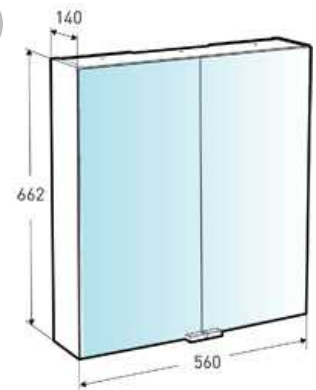

IDO Reflect Clear spegelskåp Spegelskåp

IDO spegelskåp. Två flyttbara hyllor i frostat glas. On/off-knapp för ljuset finns på skåpet. Dubbelsidiga spegeldörrar.

NYHET

Produkt	IDO nummer	Färg	Material	Netto- vikt	Brutto- vikt	EAN	RSK nummer
IDO Reflect Clear spegelskåp storlek 500	9362305021	vit	MDF	13	14	6416129388983	8947693
IDO Reflect Clear spegelskåp storlek 560	9362405021	vit	MDF	14	15	6416129389140	8947694
IDO Reflect Clear spegelskåp storlek 600	9362505021	vit	MDF	15.5	16.5	6416129389157	8947695