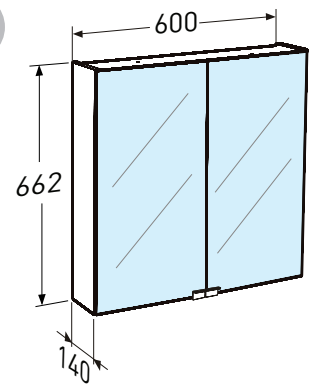

IDO Reflect Clear spegelskåp

Spegelskåp

IDO spegelskåp med LED-belysning. Två flyttbara hyllor i frostat glas. On/off-knapp för ljuset finns på skåpet. Dubbelsidiga spegeldörrar. Skåpet har transformator för LED-lampor, eluttag 230V på höger sida, IP 44.

NYHET

Produkt	IDO nummer	Färg	Material	Nettovikt	Bruttovikt	EAN	RSK nummer
IDO Reflect Clear spegelskåp storlek 500 med LED	9362605021	vit	MDF	13	14	6416129389164	8947696
IDO Reflect Clear spegelskåp storlek 560 med LED	9362705021	vit	MDF	14.5	15.5	6416129389171	8947697
IDO Reflect Clear spegelskåp storlek 600 med LED	9362805021	vit	MDF	16	17	6416129389249	8947698
IDO Reflect Clear spegelskåp storlek 500 med LED, jordfelsbrytare	9362605721	vit	MDF	13	14	6416129389256	8947699
IDO Reflect Clear spegelskåp storlek 560 med LED, jordfelsbrytare	9362705721	vit	MDF	14.5	15.5	6416129389263	8947700
IDO Reflect Clear spegelskåp storlek 600 med LED, jordfelsbrytare	9362805721	vit	MDF	16	17	6416129389270	8947701