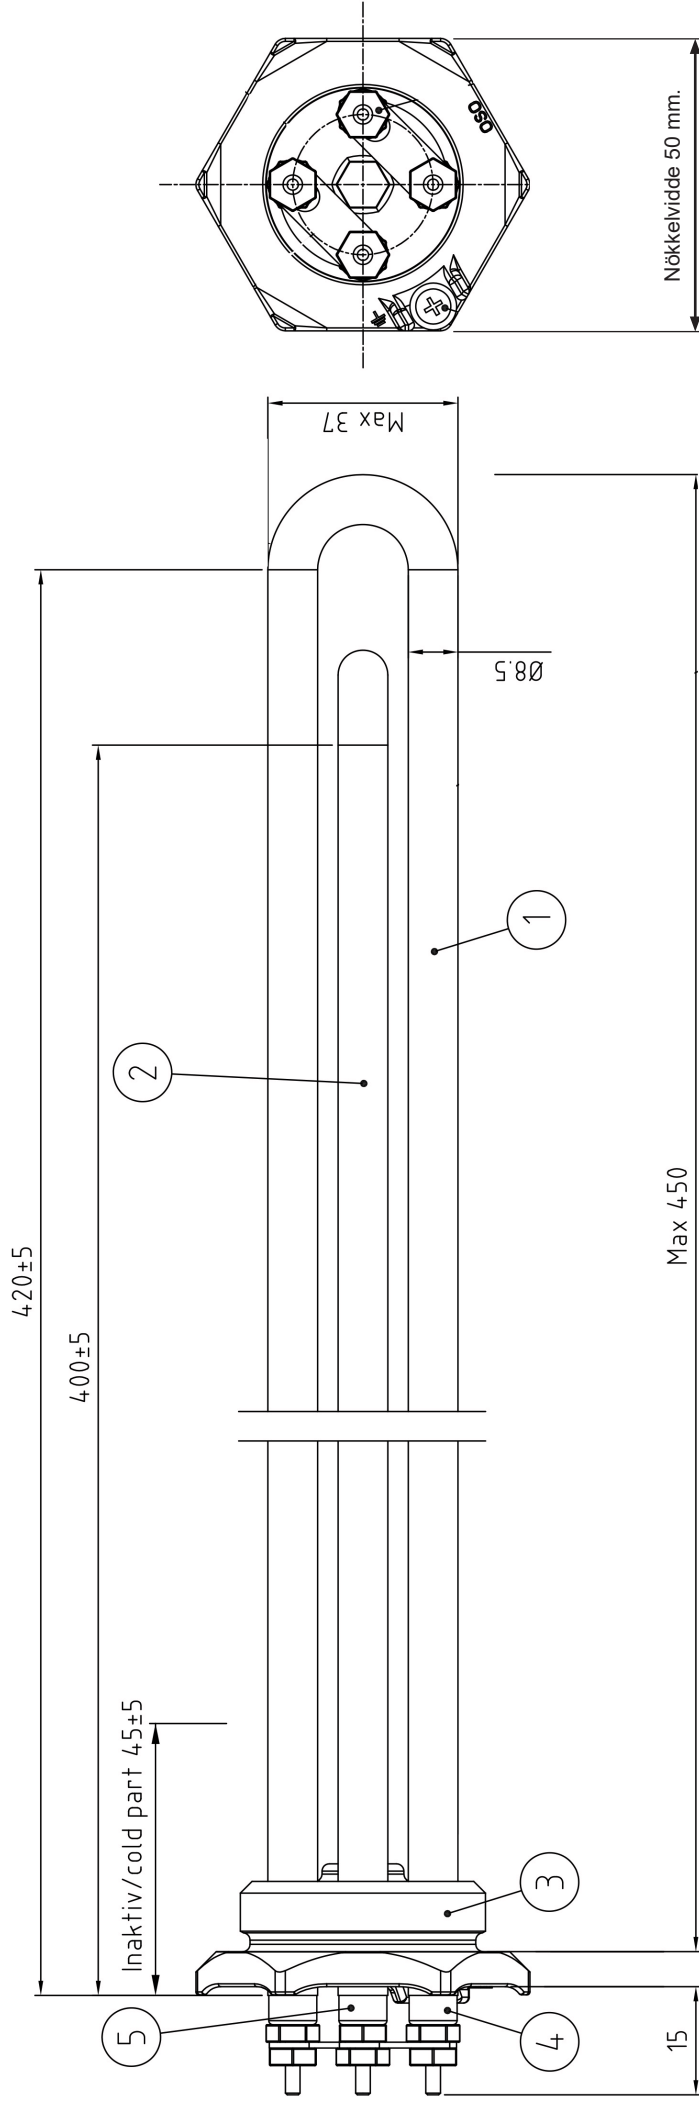

Måttkiss eksempl (2-rørs element)

OSO Hotwater AS
Industriveien 1, 3300 Hokksund - Norway
Tel: +47 32 25 00 00
oso@oso.no - www.osohotwater.com

© Alla delar av denna dokumentation är skyddade av upphovsrättslagen och får inte reproduceras eller distribueras utan skriftlig överenskommelse med tillverkaren. Ändringar kan förekomma.