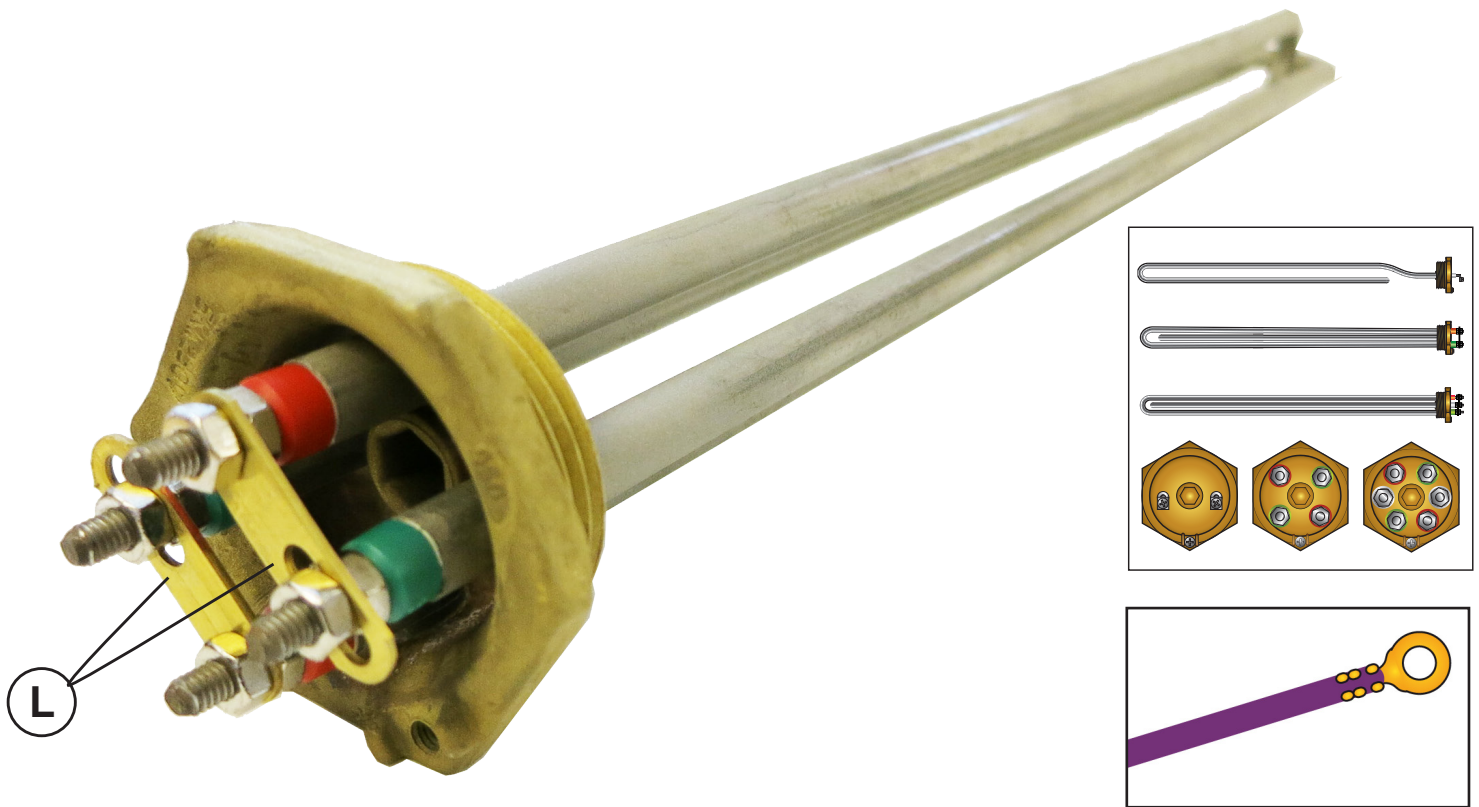

RG1 1/4" elektriskt våtelement för OSO beredare

OSO RG är en serie våtelementer beräknad för montage i varmvattenberedare. Elementen är producerad av högkvalite råvaror, som säkrar lång hållbarhet och effektiv drift.

OSO RG 5/4" element är avsedda för användning med OSO Hotwater industriella varmvattenberedare och har 2-9 kW effekt. Elementen levereras för användning med 230V (1- eller 2-rör) eller 415V (3-rör), se teknisk tabell längst ner på sidan. Elementet är avsett för drift i vatten, och får inte försörjas med ström utan att först fylla pannan. Vid torrkörning blir elementet skadat, och garantin är ogiltig.

Internkablar fästs i elementets anslutningar med muttrar och kontramuttrar enligt bilden. Kablar med öglanslutning (infälld) ska användas för säker och stabil anslutning. Muttrarna ska dras åt ordentligt (använd ett mothåll på kontramuttern), och efterdra årligen, första gången efter ca. 3 månader drift.

Elementen tillverkas med ett, två eller tre värmerör. Element med två och tre rör är försedda med spärrar (L) som kopplar samman värmerörerna. Vid behov kan elementets effekt reduceras genom att ta bort spärrar. Strömförsörjningskablarna ansluts då till endast ett eller två värmerör via kabelanslutningar av samma färg (röd, vit eller grön).