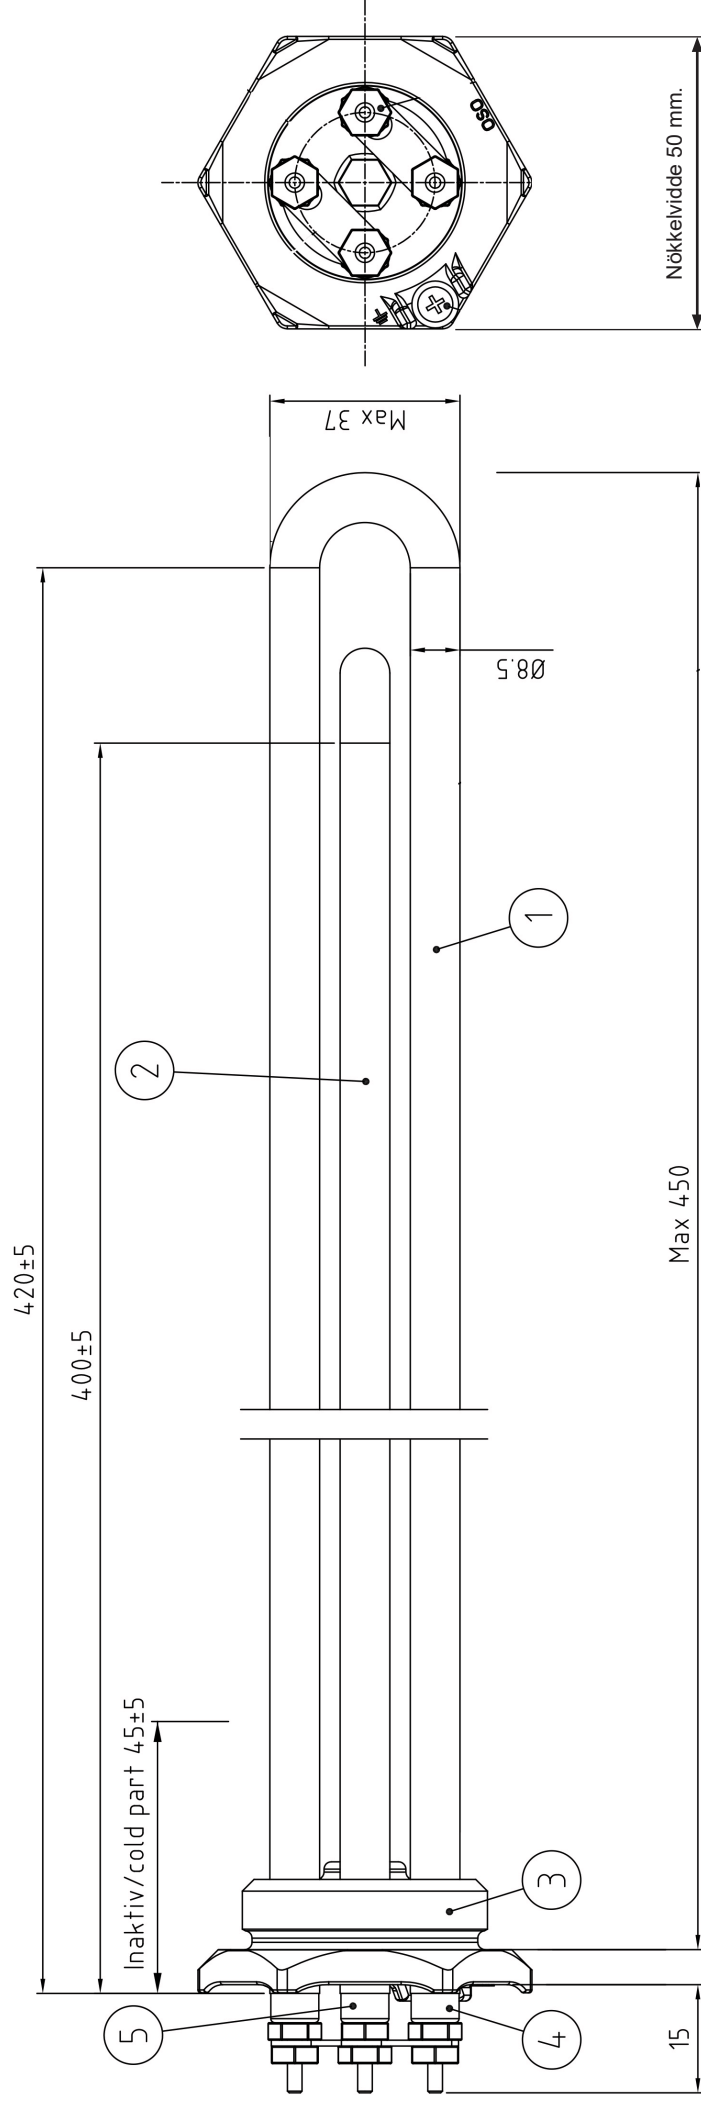

Måttkiss eksempl (2-rørs element)

OSO Hotwater AS
Industriveien 1, 3300 Hokksund - Norway
Tel: +47 32 25 00 00
oso@oso.no - www.osohotwater.com

© Alla delar av denna dokumentation är skyddade av upphovsrättslagen och får inte reproduceras eller distribueras utan skriftlig överenskommelse med tillverkaren. Ändringar kan förekomma.