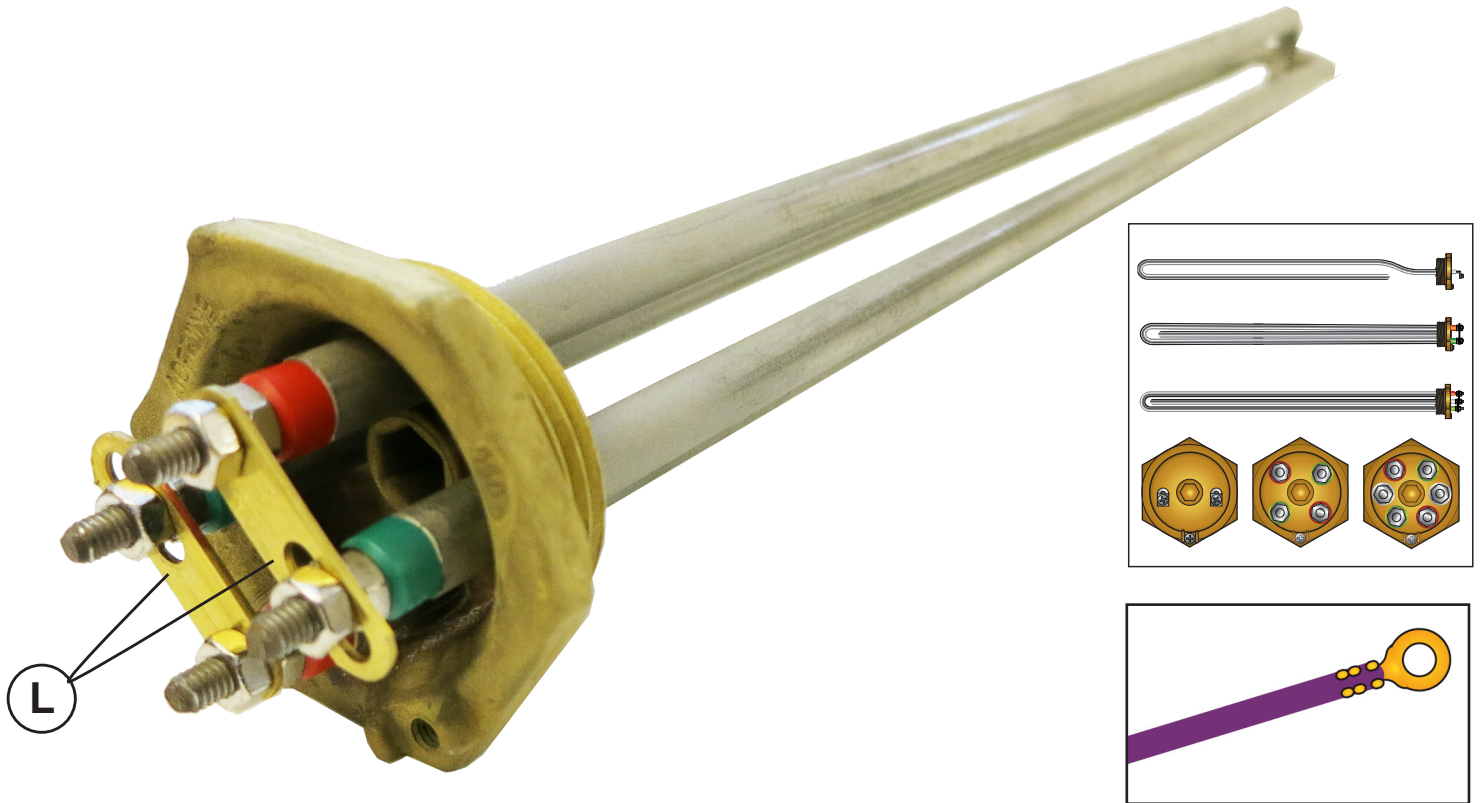

RG 1 1/4" elektriskt våtelement för OSO beredare

OSO RG är en serie våtelementer beräknad för montage i varmvattenberedare. Elementen är producerad av högkvalite råvaror, som säkrar lång hållbarhet och effektiv drift.

OSO RG 1 1/4" element är avsedda för användning med OSO Hotwater varmvattenberedare och har 2-9 kW effekt. Elementen levereras för användning med 230V (1- eller 2-rör), 400V eller 415V (3-rör), se teknisk tabell längst ner på sidan. Elementet är avsett för drift i vatten, och får inte försörjas med ström utan att först fylla pannan. Vid torrköring blir elementet skadat, och garantin är ogiltig.

Internkablar fästs i elementets anslutningar med skruv eller muttrar och kontramuttrar enligt bilden. Kablar med öglanslutning (infälld) ska användas för säker och stabil anslutning. Skruv/muttrar ska dras åt ordentligt (använd ett mothåll), och efterdra årligen, första gången efter ca. 3 månader drift.

Elementen tillverkas med ett, två eller tre värmerör. Element med två och tre rör är försedda med spärrar (L) som kopplar samman värmerörerna. Vid behov kan elementets effekt reduceras genom att ta bort spärrar. Strömförsörjningskablarna ansluts då till endast ett eller två värmerör via kabelanslutningar av samma färg (röd, vit eller grön).