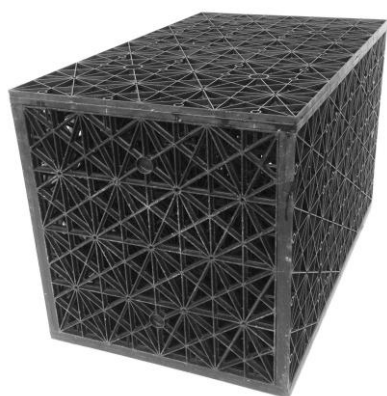

MIA-Matrix Dagvattenkassett, singel

RSK: 2360631

Material: PP

Belastningsklass: körbar

Standard: n/a

Vikt per styck: 6,4kg

Packning: Nej

Antal/pall: 100st

Volym: 119l

Låsning: n/a

Beskrivning:

Består av 4st Matrix Liten (RSK: 2360634) och 4st Matrix Stor (RSK: 2360635).

Bredd: 408 mm

Längd: 685 mm

Höjd: 450 mm

Vattenvolym: 119 liter

Monteringstid: ca. 1,5 min

Minimum överbyggnad, ej trafikerad yta (grönyta): 200mm.

Minimum överbyggnad, trafikerad yta (40ton/m² = normal trafikbelastning): 650mm

MIA Singel Kassett montering

Steg 1
Klicka i de små panelerna (B) i stor panel (A) med jämna mellanrum.

Steg 2
Klicka stor panel (A) uppe på de små panelerna (B).