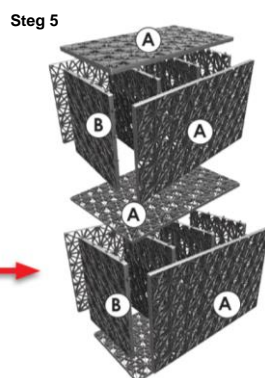

Monteringstid: ca. 3 min

Minimum överbyggnad, ej trafikerad yta (grönyta): 200mm.

Minimum överbyggnad, trafikerad yta (40ton/m² = normal trafikbelastning): 650mm

Steg 1
Klicka i de små panelerna (B) i stor panel (A) med jämna mellanrum.

Steg 2
Klicka stor panel (A) uppe på de små panelerna (B).

Steg 3
Vänd kassetten för lättare montering.

Steg 4
Klicka i de två sista stora panelerna.

VIKTIGT!
När du är färdig måste topppanelen ha fullt stöd från samtliga stående paneler (A) och (B).