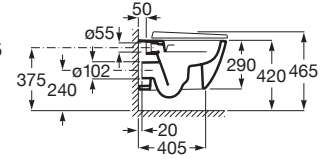

ONA

Vägghängd WC i sanitetsporslin utan spolkant med horisontellt utlopp

DIMENSIONER

Längd	360 mm
Bredd	530 mm
Höjd	290 mm

FÄRG OCH FINISH

00 Gloss White

TEKNISK RITNING

KARAKTÄRSDRAG