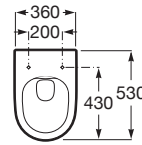

ONA

Vägghängd WC i sanitetsporslin utan spolkant med horisontellt utlopp

DIMENSIONER

Längd	360 mm
Bredd	530 mm
Höjd	290 mm

FÄRG OCH FINISH

00 Gloss White

TEKNISK RITNING

KARAKTÄRSDRAG