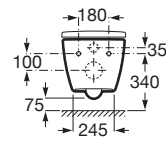

ONA

Vägghängd WC i sanitetsporslin utan spolkant med horisontellt utlopp

DIMENSIONER

Längd	360 mm
Bredd	530 mm
Höjd	290 mm

FÄRG OCH FINISH

00 Gloss White

TEKNISK RITNING

KARAKTÄRSDRAG