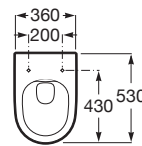

TEKNISK RITNING

KARAKTÄRSDRAG

Form: Rund

Installationstyp: Vägghängd

Spolningssystem: Sköljning

Utan spolkant

Utloppstyp: Horisontell

Vikt (kg): 23