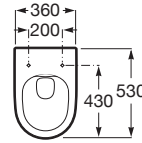

ONA

Vägghängd WC i sanitetsporslin utan spolkant
med horisontellt utlopp

DIMENSIONER

Längd	360 mm
Bredd	530 mm
Höjd	290 mm

FÄRG OCH FINISH

62 Matt White

TEKNISK RITNING

KARAKTÄRSDRAG

Form: Rund

Installationstyp: Vägghängd

Spolningssystem: Sköljning

Utan spolkant

Utloppstyp: Horisontell

Vikt (kg): 23

KOMPATIBEL MED

Mjukstängande
SUPRALIT® sits och lock
för toalett