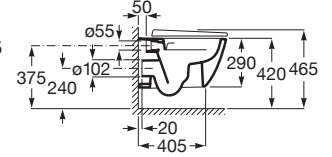

ONA

Vägghängd WC i sanitetsporslin utan spolkant
med horisontellt utlopp

DIMENSIONER

Längd	360 mm
Bredd	530 mm
Höjd	290 mm

FÄRG OCH FINISH

62 Matt White

TEKNISK RITNING

KARAKTÄRSDRAG

801E12..1

SUPRALIT® sits och lock
för toalett

801E10..1

DUPLO WC L – Dold
struktur för toalett med
dubbel spolningscistern.
Tillåter front- eller
toppaktivering. 90 ø / 110 ø
krök

890121010

DUPLO WC FLUXOR
SINGLE – Dold struktur för
toalett med dubbel
spolventil