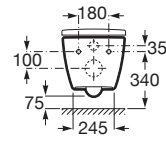

ONA

Vägghängd WC i sanitetsporslin utan spolkant
med horisontellt utlopp

DIMENSIONER

Längd	360 mm
Bredd	530 mm
Höjd	290 mm

FÄRG OCH FINISH

62 Matt White

TEKNISK RITNING

KARAKTÄRSDRAG

Form: Rund

Installationstyp: Vägghängd

Spolningssystem: Sköljning

Utan spolkant

Utloppstyp: Horisontell

Vikt (kg): 23

KOMPATIBEL MED

Mjukstängande
SUPRALIT® sits och lock
för toalett