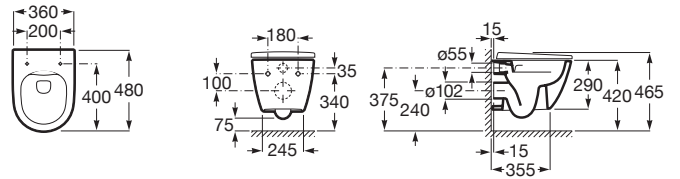

ONA

Kompakt vägghängd WC i sanitetsporslin med horisontellt utlopp

DIMENSIONER

Längd	360 mm
Bredd	480 mm
Höjd	290 mm

FÄRG OCH FINISH

62 Matt White

TEKNISK RITNING

KARAKTÄRSDRAG

Form: Rund

Installationstyp: Vägghängd

Spolningssystem: Sköljning

Utan spolkant

Utloppstyp: Horisontell

Vikt (kg): 21

Compact toalett

KOMPATIBEL MED

Mjukstängande kompakt SUPRALIT® sits och lock för toalett

801E22..1

Kompakt SUPRALIT® sits och lock för toalett

801E20..1

DUPLO WC L – Dold struktur för toalett med dubbel spolningscistern. Tillåter front- eller toppaktivering. 90 ø / 110 ø krök