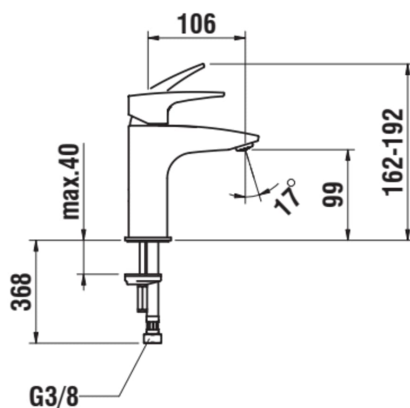

## LAURIN

Basin mixer, Eco+, projection 106 mm, fixed spout, without pop-up waste, PVD titanium black matt

Avlopp ingår ej

Avloppstyp : Avlopp ingår ej

Fast pip

Finish : Titan svart

Flexibla matarslangar ingår

Pipens läge : Centralt

Pipens längd (mm) : 106

Tillämpning : Tvättställ

Typ av kassett : Keramikskiva

Typ av luftare : Myntinkast PCA

Vatten- och energibesparande

Vattenanslutningsdiameter : 3/8 tum

## TEKNISK RITNING