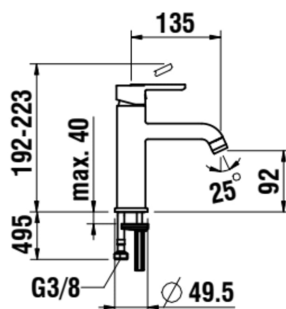

TEKNISK RITNING