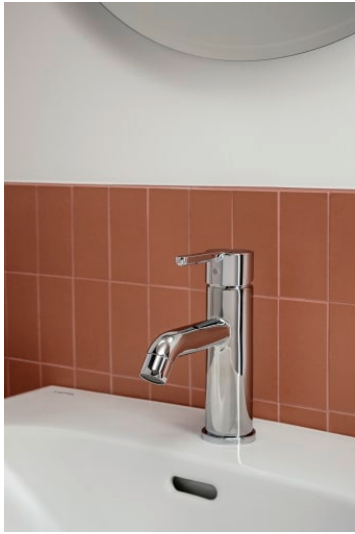

H403552112...1

Vägghängt Underskåp med
2 lådor, för tvättställ
H810089, H818437,
H810337

H403562112...1

Vägghängt Underskåp med
4 lådor, för tvättställ
H814081

H403574112...1

LUA

Ett formspråk som har reducerats till det väsentligaste i ditt badrum. Rena, geometriska linjer förenade i en kontinuerlig form, vilket resulterar i en mångsidig badrumsserie för både privat och offentlig arkitektur. Med LUA har Toan Nguyen lyckats skapa ännu en stilistisk badrumdesign som kommer att vara en långsiktig gemensam nämnare. Kollektionen av armaturer är designade med samma ambition, de perfekt formade badkaren, och med det fulländande möbelsortimentet LANIs kompletta serie, förvandlas LUA till en verklig helhetslösning för badrum.