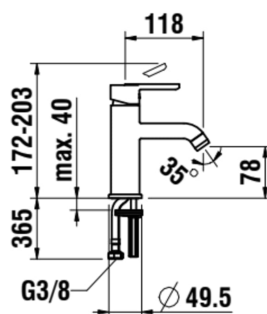

TEKNISK RITNING