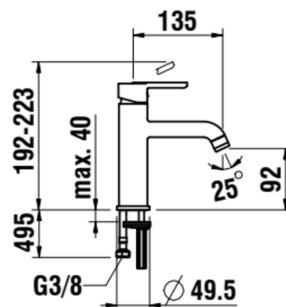

## LUA

Basin mixer, projection 135 mm, fixed spout,  
without pop-up waste, PVD titanium black matt

## DIMENSIONER

Längd	180 mm
Bredd	195 mm
Höjd	75 mm

Avloppstyp : Avlopp ingår ej

Finish : Titan svart

Flödes hastighet (l/min - 3 bar) : 4,2

Installationstyp : Däckmonterad

Kallt vatten startar i mittläget för att spara energi

Vatten- och energibesparande

Vattenanslutningsdiameter : 3/8 tum

Årlig energiförbrukning (kWh/p.a.) : 253,02

## KOMPATIBEL MED

Pop-up waste "Automatic Clic", with waste drain 63 mm, for use with washbasin mixers without pop-up waste, PVD titanium black matt

**H3709890811041**