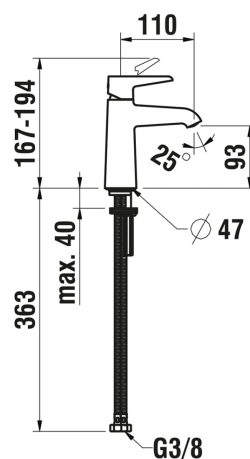

## PURE

Single lever basin mixer, projection 110 mm,  
Eco+, fixed spout, without pop-up waste,  
chrome

Avlopp ingår ej

Avloppstyp : Avlopp ingår ej

Fast pip

Finish : Krom

Flexibla matarslangar ingår

Flödes hastighet (l/min - 3 bar) : 5,7

Ljudnivå (dB) : Grupp 1 (upp till 20 dB)

Pipens läge : Centralt

Pipens längd (mm) : 110

Tillämpning : Tvättställ

Typ av kassett : Keramikskiva

Typ av luftare : Bikupa PCA

Vatten- och energibesparande

Vattenanslutningsdiameter : 3/8 tum

## TEKNISK RITNING

KOMPATIBEL MED

Single lever basin mixer,  
projection 110 mm, Eco+,  
fixed spout, with pop-up  
waste

**HF901701100000**

Pop-up waste "Automatic  
Clic", with waste drain 63  
mm, for use with washbasin  
mixers without pop-up  
waste, chrome