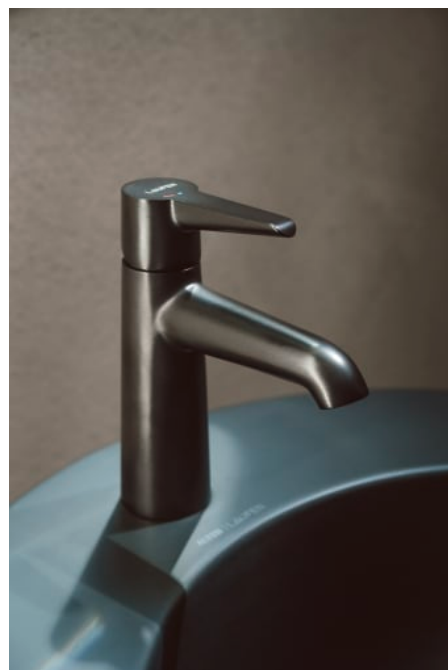

PURE

Single lever basin mixer, projection 110 mm, Eco+, fixed spout, without pop-up waste, PVD titanium black matt

Avlopp ingår ej

Avloppstyp : Avlopp ingår ej

Fast pip

Finish : Titan svart

Flexibla matarslangar ingår

Pipens läge : Centralt

Pipens längd (mm) : 110

Tillämpning : Tvättställ

Typ av kassett : Keramikskiva

Typ av luftare : Bikupa PCA

Vatten- och energibesparande

Vattenanslutningsdiameter : 3/8 tum

TEKNISK RITNING

KOMPATIBEL MED

Pop-up waste "Automatic Clic", with waste drain 63 mm, for use with washbasin mixers without pop-up waste, PVD titanium black matt

H3709890811041

PURE

#certification_text

Standarder och godkännanden: A+