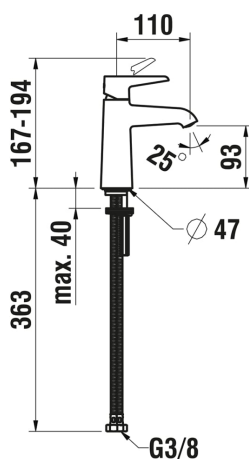

PURE

Single lever basin mixer, projection 110 mm, Eco+, fixed spout, without pop-up waste, PVD titanium black matt

Avlopp ingår ej

Avloppstyp : Avlopp ingår ej

Fast pip

Finish : Titan svart

Flexibla matarslangar ingår

Pipens läge : Centralt

Pipens längd (mm) : 110

Tillämpning : Tvättställ

Typ av kassett : Keramikskiva

Typ av luftare : Bikupa PCA

Vatten- och energibesparande

Vattenanslutningsdiameter : 3/8 tum

TEKNISK RITNING

KOMPATIBEL MED

Pop-up waste "Automatic Clic", with waste drain 63 mm, for use with washbasin mixers without pop-up waste, PVD titanium black matt

H3709890811041

PURE

#certification_text

Standarder och godkännanden: A+