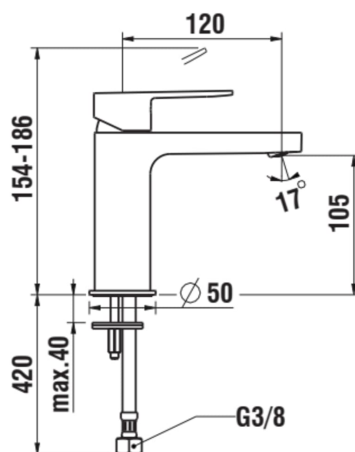

TEKNISK RITNING