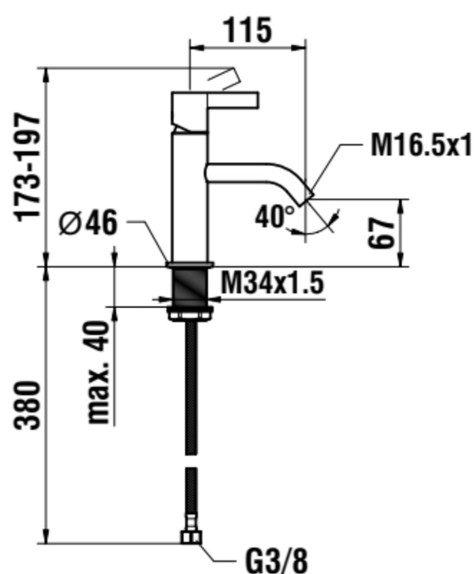

## KARTELL LAUFEN

Basin mixer, projection 115 mm, fixed spout,  
without pop-up waste

Avlopp ingår ej

Avloppstyp : Avlopp ingår ej

Fast pip

Finish : Krom

Flexibla matarslangar ingår

Flödes hastighet (l/min - 3 bar) : 5,3

Handtagsplacering : Överdel

Installationstyp : Däckmonterad

Krantyp : Enkelspak

Krantyp : Enkelspak

Ljudnivå (dB) : Grupp 1 (upp till 20 dB)

Nettovikt (kg) : 1,03

Pipens läge : Centralt

Pipens längd (mm) : 115

Tillämpning : Tvättställ

Typ av kassett : Keramikskiva

Typ av luftare : Bikupa PCA

Vatten- och energibesparande

Vattenanslutningsdiameter : 3/8 tum

## TEKNISK RITNING

KOMPATIBEL MED

Basin mixer, projection 115 mm, fixed spout, with pop-up waste

**H3113310041011**