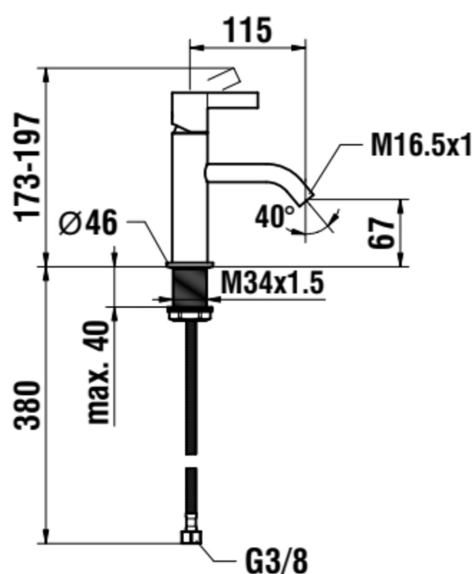

TEKNISK RITNING