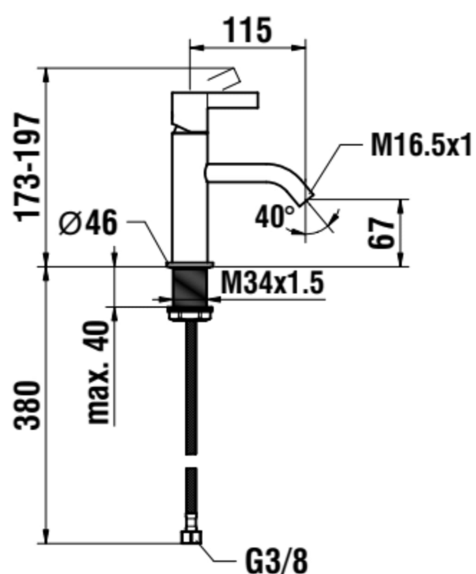

KARTELL LAUFEN

Basin mixer, projection 115 mm, fixed spout,
without pop-up waste, PVD rosegold

Avlopp ingår ej

Avloppstyp : Avlopp ingår ej

Fast pip

Finish : Glänsande roséguld

Flexibla matarslangar ingår

Flödes hastighet (l/min - 3 bar) : 5,3

Handtagsplacering : Överdel

Installationstyp : Däckmonterad

Krantyp : Enkelspak

Krantyp : Enkelspak

Ljudnivå (dB) : Grupp 1 (upp till 20 dB)

Nettovikt (kg) : 1,05

Pipens läge : Centralt

Pipens längd (mm) : 115

Tillämpning : Tvättställ

Typ av kassett : Keramikskiva

Typ av luftare : Bikupa PCA

Vattenanslutningsdiameter : 3/8 tum

TEKNISK RITNING

Kartell LAUFEN

Ett komplett badrum projekt inspirerat av den ikoniska designen av Kartell tillsammans med kvaliteten hos Laufen. Å ena sidan, Kartell, italienskt, kreativt, färgstarkt och ikoniskt. Familjeföretaget som har präglat historien med design och som revolutionerat inredning i och med användningen av plastmaterial i över 60 år nu. Å andra sidan Laufen, Schweiziskt, noggrant och pålitligt. Över 125 års erfarenhet i badrummet och med starka innovationer inom tillverkning av keramiska sanitet. Det är ett gemensamt projekt med stor innovation, som har tagit mer än tre år att utveckla, resultatet av ständig utveckling som är en del av DNA:t hos båda företagen. Länken mellan dessa två spelare är de prisbelönda designerna Ludovica + Roberto Palomba, som själva är ledande inom badrummets design.