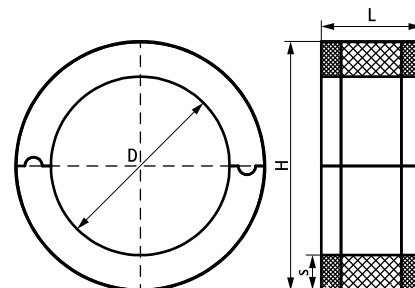

BISOFIX[®] E13 Isolerskål

(D 03 02)

isolerskål 8,0 - 168,3 mm

Funktioner och Fördelar

- används tillsammans med PUR/cellgummi -isolering
- klarar temperaturer mellan -45 °C - +105 °C
- diffusionstät och limmas med rörisolering
- fri från CFC, HCFC, formaldehyd eller kadmium
- brandklass B2
- PIR densitet för D <80mm = 80kg/m³
- PIR densitet för D >80mm = 120kg/m³

Art.nr.	RSK nr	BVB	D (mm)	D (°)	DN	L	H (mm)	s (mm)	F _{a,z} (N)	fp
I130000008	3853179	140285	8,0	-	-	50 mm	34,6	13,3	100	25
I130000010	3853180		10,2	-	-	50 mm	36,8	13,3	100	25
I130000012	3853181	140285	12,0	-	-	50 mm	38,6	13,3	100	25
I130000015	3853182	140285	15,0	-	-	50 mm	41,6	13,3	100	25
I130000018	3853183	140285	17,2 - 18,0	3/8	10	50 mm	44,6	13,3	100	25
I130000022	3853184	140285	21,3 - 22,0	1/2	15	50 mm	48,6	13,3	100	25
I130000028	3853185	140285	26,9 - 28,0	3/4	20	50 mm	55,0	13,5	100	25
I130000035	3853186	140285	33,7 - 35,0	1	25	50 mm	61,6	13,3	100	25
I130000042	3853187	140285	42,4	1 1/4	32	50 mm	69,0	13,3	150	25
I130000048	3853188	140285	48,3	1 1/2	40	50 mm	74,9	13,3	225	25
I130000054	3853189	140285	54,0	-	-	50 mm	80,6	13,3	225	25
I130000057	3853190	140285	57,0	-	-	50 mm	83,6	13,3	350	25
I130000060	3853191	140285	60,3	2	50	50 mm	88,1	13,9	350	25
I130000064	3853192	140285	64,0	-	-	50 mm	100,0	18,0	350	25
I130000070	3853193	140285	70,0	-	-	50 mm	102,6	16,3	425	25
I130000076	3853194	140285	76,1	2 1/2	65	50 mm	108,7	16,3	575	25
I130000089	3853195	140285	88,9	3	80	50 mm	124,7	17,9	875	25
I130000102	3853196	140285	101,6	-	-	50 mm	134,2	16,3	1 000	25
I130000108	3853197	140285	108,0	-	-	50 mm	140,6	16,3	1 075	25
I130000114	3853198	140285	114,3	4	100	50 mm	152,1	18,9	1 250	25
I130000133	3853199	140285	133,0	-	-	100 mm	165,6	16,3	1 475	25
I130000140	3853200	140285	139,7	5	125	100 mm	176,1	18,2	1 700	5
I130000160	3853201	140285	159,0 - 160,0	-	-	100 mm	192,6	16,3	1 950	5
I130000168	3853202	140285	168,3	6	150	100 mm	200,9	16,3	2 125	5