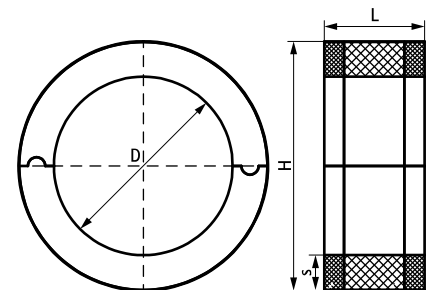

BISOFIX® E25 Isolerskål

(D 03 26)

isolerskål 12,0 - 219,1 mm

Funktioner och Fördelar

- används tillsammans med PUR/cellgummi -isolering
- klarar temperaturer mellan -45 °C - +105 °C
- diffusionstät och limmas med rörisolering
- fri från CFC, HCFC, formaldehyd eller kadmium
- brandklass B2
- PIR densitet för D <80mm = 80kg/m³
- PIR densitet för D >80mm = 120kg/m³

Art.nr.	RSK nr	BVB	D (mm)	D (°)	DN	L	H (mm)	s (mm)	F _{a,z} (N)	fp
I250000012	3853226	142382	12,0	-	-	50 mm	62,6	25,3	100	25
I250000015	3853227	142382	15,0	-	-	50 mm	66,0	25,5	100	25
I250000018	3853228	142382	17,2 - 18,0	3/8	10	50 mm	68,6	25,3	100	25
I250000022	3853229	142382	21,3 - 22,0	1/2	15	50 mm	75,4	26,7	100	25
I250000028	3853230	142382	26,9 - 28,0	3/4	20	50 mm	78,6	25,3	100	25
I250000035	3853231	142382	33,7 - 35,0	1	25	50 mm	88,0	26,5	100	25
I250000042	3853232	142382	42,4	1 1/4	32	50 mm	100,0	28,8	150	25
I250000048	3853233	142382	48,3	1 1/2	40	50 mm	100,1	25,9	225	25
I250000054	3853234	142382	54,0	-	-	50 mm	104,6	25,3	225	25
I250000057	3853235	142382	57,0	-	-	50 mm	107,6	25,3	225	25
I250000060	3853236	142382	60,3	2	50	50 mm	110,9	25,3	350	25
I250000064	3853237	142382	64,0	-	-	50 mm	128,6	32,3	350	25
I250000070	3853238	142382	70,0	-	-	50 mm	134,6	32,3	425	25
I250000076	3853239	142382	76,1	2 1/2	65	50 mm	140,7	32,3	575	25
I250000089	3853240	142382	88,9	3	80	50 mm	153,5	32,3	875	25
I250000102	3853251	142382	101,6	-	-	50 mm	166,2	32,3	1 000	25
I250000108	3853252	142382	108,0	-	-	50 mm	176,0	34,0	1 075	5
I250000114	3853253	142382	114,3	4	100	50 mm	178,9	32,3	1 250	5
I250000133	3853254	142382	133,0	-	-	100 mm	197,6	32,3	1 475	5
I250000140	3853255	142382	139,7	5	125	100 mm	205,1	32,7	1 700	5
I250000160	3853256	142382	159,0 - 160,0	-	-	100 mm	224,6	32,3	1 950	5
I250000168	3853257	142382	168,3	6	150	100 mm	232,9	32,3	2 125	3
I250000219	3853258	142382	219,1	8	200	100 mm	283,7	32,3	3 525	3