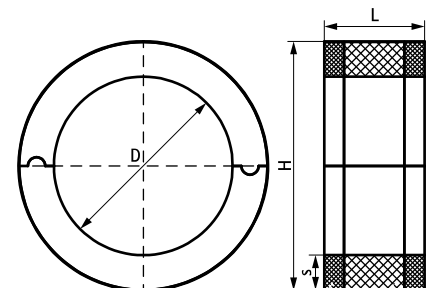

BISOFIX® E32 Isolerskål

(D 03 38)

isolerskål 12,0 - 273,1 mm

Funktioner och Fördelar

- används tillsammans med PUR/cellgummi -isolering
- klarar temperaturer mellan -45 °C - +105 °C
- diffusionstät och limmas med rörisolering
- fri från CFC, HCFC, formaldehyd eller kadmium
- brandklass B2
- PIR densitet för D <80mm = 80kg/m³
- PIR densitet för D >80mm = 120kg/m³

Art.nr.	RSK nr	BVB	D (mm)	D (°)	DN	L	H (mm)	s (mm)	F _{a,z} (N)	fp
I320000012	3853259	142538	12,0	-	-	50 mm	76,6	32,3	100	25
I320000015	3853260	142538	15,0	-	-	50 mm	80,0	32,5	100	25
I320000018	3853261	142538	17,2 - 18,0	3/8	10	50 mm	82,6	32,3	100	25
I320000022	3853262	142538	21,3 - 22,0	1/2	15	50 mm	88,0	33,0	100	25
I320000028	3853263	142538	27,0 - 28,0	3/4	20	50 mm	100,0	36,0	100	25
I320000035	3853264	142538	33,7 - 35,0	1	25	50 mm	100,0	32,5	100	25
I320000042	3853265	142538	42,4	1 1/4	32	50 mm	108,0	32,8	150	25
I320000048	3853266	142538	48,3	1 1/2	40	50 mm	112,9	32,3	225	25
I320000054	3853267	142538	54,0	-	-	50 mm	124,6	35,3	225	25
I320000060	3853268	142538	60,3	2	50	50 mm	124,9	32,3	350	25
I320000064	3853269	142538	64,0	-	-	50 mm	152,0	44,0	350	15
I320000070	3853270	142538	70,0	-	-	50 mm	152,0	41,0	425	15
I320000076	3853271	142538	76,1	2 1/2	65	50 mm	156,7	40,3	575	15
I320000089	3853272	142538	88,9	3	80	50 mm	176,1	43,6	875	5
I320000102	3853273	142538	101,6	-	-	50 mm	192,0	45,2	1 000	5
I320000108	3853274	142538	108,0	-	-	50 mm	192,0	42,0	1 075	5
I320000114	3853275	142538	114,3	4	100	50 mm	194,9	40,3	1 250	5
I320000133	3853276	142538	133,0	-	-	100 mm	218,4	42,7	1 475	5
I320000140	3853277	142538	139,7	5	125	100 mm	220,3	40,3	1 700	5
I320000160	3853278	142538	159,0 - 160,0	-	-	100 mm	241,0	40,5	1 950	3
I320000168	3853279	142538	168,3	6	150	100 mm	248,9	40,3	2 125	3
I320000219	3853280	142538	219,1	8	200	100 mm	315,1	48,0	3 525	3
I320000273	3853281	142538	273,1	10	250	100 mm	353,6	40,3	4 925	3