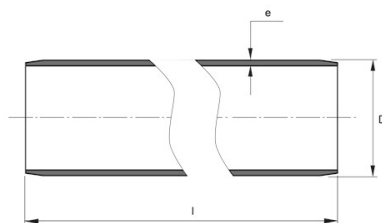

**PE100 RC TRYCKRÖR
125X7,4 MM L=6M SDR17
PN10
SVART MED BLÅ STRIPE**

RSK-nr 2514536

SAP 70020940

PRODUKTBESKRIVNING

PE100 RC enligt EN12201

RC står för "Resistant to crack"

Råvaran är certifierad enligt PAS 1075.

BYGGMÅTT

Dimensioner

D 125 mm

e 7,4 mm

l 6 m

PIPELIFE SVERIGE AB

Box 50 · 524 02 Ljung · Sverige

Telefon: +46 513 221 00 · Fax: +46 513 221 99