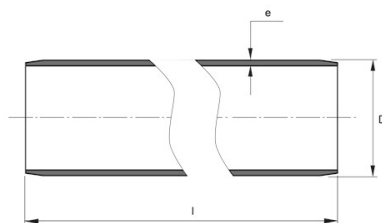

**PE100 RC TRYCKRÖR 75X6,8
MM L=6M SDR11 PN16
SVART MED BLÅ STRIPE**

RSK-nr 2514604

SAP 70021039

PRODUKTBESKRIVNING

PE100 RC enligt EN12201

RC står för "Resistant to crack"

Råvaran är certifierad enligt PAS 1075.

BYGGMÅTT

Dimensioner

D 75 mm

e 6,8 mm

l 6 m

PIPELIFE SVERIGE AB

Box 50 · 524 02 Ljung · Sverige

Telefon: +46 513 221 00 · Fax: +46 513 221 99