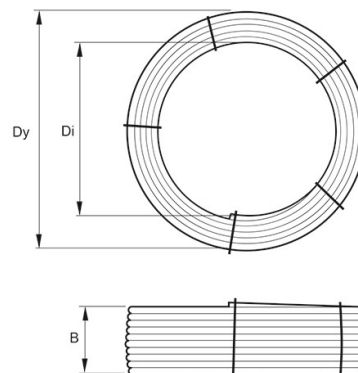

BYGGMÅTT

Dimensioner

Dy 1150 mm

Di 875 mm

B 280 mm

Vikt 16,35 kg

MILJÖBEDÖMNING

Produkten har klass **B** hos Sunda hus