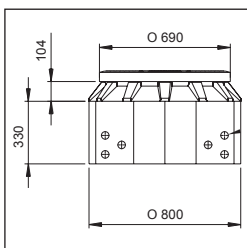

STAD
injusteringsventil

Byggmått