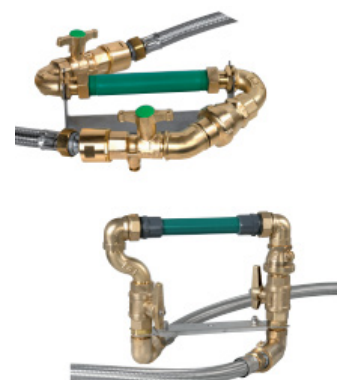

KZ mätarbrunn

KZ mätarbrunn

Vattenmätare standard Qn 2,5 190mm

Qn	mm	Anslutning	Höjd	Artikelnummer
2,5	190	1"	1,00m	0399135
2,5	190	1"	1,25m	0399136
2,5	190	1"	1,50m	0399137
2,5	190	1"	1,75m	0399138
2,5	190	1"	2,0m	0399139
2,5	190	1"	1,20-1,70m*	0399551

* teleskopisk

Vattenmätare standard Qn6 260mm

6	260	1¼"	1,00m	0399436
6	260	1¼"	1,25m	0399437
6	260	1¼"	1,50m	0399438
6	260	1¼"	1,75m	0399439
6	260	1¼"	2,0m	0399440
6	260	1¼"	1,20-1,70m*	0399566

* teleskopisk

Vattenmätare 220mm

Qn	mm	Anslutning	Höjd	Artikelnummer
2,5	220	1"	1,00m	0399645
2,5	220	1"	1,25m	0399646
2,5	220	1"	1,50m	0399647
2,5	220	1"	1,75m	0399648
2,5	190	1"	2,0m	0399139

Parallell 2xQn2,5 för vattenmätare 190mm

Qn	mm	Anslutning	Höjd	Artikelnummer
2x2,5	190	1¼"	1,25m	0399652
2x2,5	190	1¼"	1,50m	0399653
2x2,5	190	1¼"	1,75m	0399638

KZ vattenmätarbrunn (3 modeller: QN 2,5 och QN 6 samt parallellkopplad 2xQN 2,5)
Varierande användningsområden till exempel bostadshus, byggplatser, parkeringsanläggning, mindre trädgårdsanläggningar, campingplatser och kyrkogårdar.

Bestående av:

Brunn av PE-material, färg svart, vattentät, rund, största utvändiga diameter 550 mm, invändig diameter 384 mm. Brunnsbetäckning av gjutjärn GGG, rund, med tätning, utvändiga diameter 425 mm, med påskrift och separat slät yta 70x80 mm för individuell textgravyr, låsbar med medlevererad nyckel. KZ-isolerkudde som extra frost- och kondensatspärri, in- och utgång.

Anslutning med invändig gänga DN 25/32. Flexibla slangar av silikon med rostfri stålmantel, konsol och lyftstång i rostfritt stål. OBS! Med flexibla specialkulleleder för att kunna lyfta konsollen utan att tvinna/matta ut slangarna! (Medför 10 års garanti på funktion och täthet på hela brunnen!)

KZ
HANDELS

KZ Handels AB

Box 10337

434 24 KUNGSBACKA

Tel: 0300-541610

Fax: 0300-543805

E-post: info@kzhandels.se

Hemsida: www.kzhandels.se